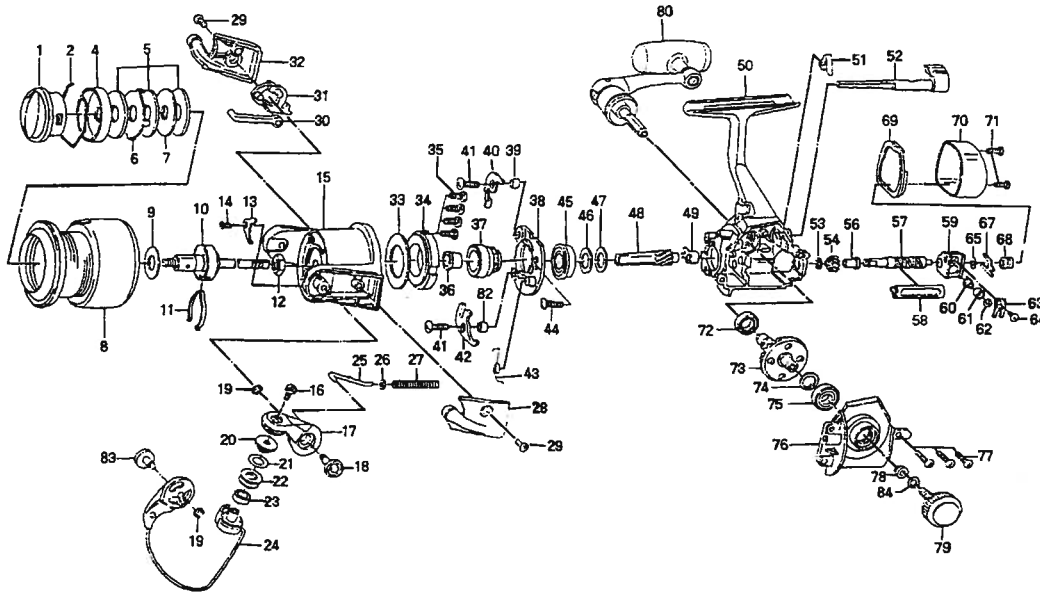

# SPINNING REEL **TOURNAMENT-S4000RA / HA**

Key No.	Parts No.	Parts Name
2-8	G01-3101	SPOOL
1	G01-3301	DRAG KNOB
2	F71-0001	DRAG WASHER RET
4	F75-6001	DRAG KNOB CLICK PLT
5	F62-7101	DRAG WASHER
6	F75-5701	EARED WASHER
7	F75-5601	KEY WASHER
9	F13-7501	SPOOL WASHER
10	F47-5901	MAIN SHAFT
11	F74-7702	SPOOL CLICK LEAF SPRING
12	B10-5702	ROTOR NUT
13	F18-9601	ROTOR NUT HOLD PLT
14	E13-4501	ROTOR NUT HOLD PLT SCREW
15	G01-2401	ROTOR
16	F14-2004	LINE ROLLER SCREW
17	F45-4303	BAIL ARM
18	F34-5901	BAIL ARM SCREW
19	320-5901	BAIL ARM SCREW RET
20	F70-8101	LINE ROLLER COLLAR
21	F44-6202	LINE ROLLER WASHER
22	F45-4902	LINE ROLLER
23	F84-4901	BALL BEARING A
24	G01-2501	BAIL
25	E12-4701	BAIL SPRING SHAFT
26	E31-3901	BAIL SPRING WASHER
27	E43-5401	BAIL SPRING
28	F35-6906	BAIL SPRING COVER
29	F01-3701	BAIL SPRING COVER SCREW
30	F35-7201	BAIL TRIP PLT
31	F49-9201	BAIL TRIP LEVER
32	F35-7306	BAIL TRIP COVER
33	F19-7304	ROLLER CLUTCH WASHER
34	F76-5401	ROLLER CLUTCH
35	351-4701	ROLLER CLUTCH SCREW
36	F24-6001	SPACING SLEEVE
37	F23-9102	A/R RATCHET
38	F23-8301	BEARING RET
39	F22-6801	A/R PAWL COLLAR A
40	F23-8801	A/R PAWL PLT
41	E45-4001	A/R PAWL SCREW
42	F23-8901	A/R PAWL
43	F22-7101	A/R PAWL SPRING
44	351-8501	BEARING RET SCREW
45	F24-0001	BALL BEARING B

**T-S4000HA Special Parts**

Key No.	Parts No.	Parts Name
48	F76-3601	PINION GEAR
54	F76-3501	WORM SHAFT GEAR
57	G01-3501	WORM SHAFT
73	F76-3701	DRIVE GEAR
76	F08-5008	SIDE COVER