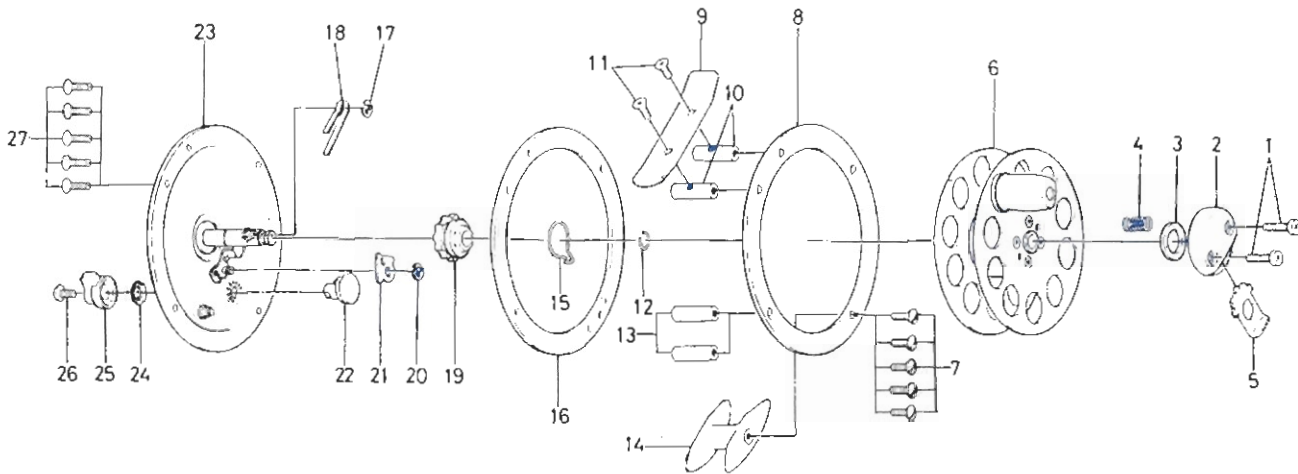

FLY REEL 731A

KEY NO. 1 ~ 6
6-736-1401

SPOOL ASSEMBLY

KEY NO. 9 ~ 11
6-781-4201

STAND ASSEMBLY

Key No.	Parts No.	Parts Name	Key No.	Parts No.	Parts Name
1	353-0001	Cover screw	15	144-2901	Friction spring
2	130-4701	Cover	16	171-3501	Body ring
3	375-3801	Cover washer	17	320-7601	Click spring retainer
4	144-1801	Spool stopper spring	18	151-5402	Click spring
5	541-3401	Spool stopper	19	750-3301	Click gear
6	736-0501	Spool	20	320-5901	Click claw retainer
7	353-3501	Screw	21	030-5201	Click claw
8	560-5401	Ring	22	461-3201	Cam
9	610-3401	Stand	23	706-5901	Body
10	050-6011	Stand pillar	24	151-5301	Click lever washer
11	353-3601	Stand screw	25	541-3501	Click lever
12	171-1301	Click gear retainer	26	352-2501	Click lever screw
13	050-6101	Pillar	27	353-3501	Screw
14	310-1101	Line guard			