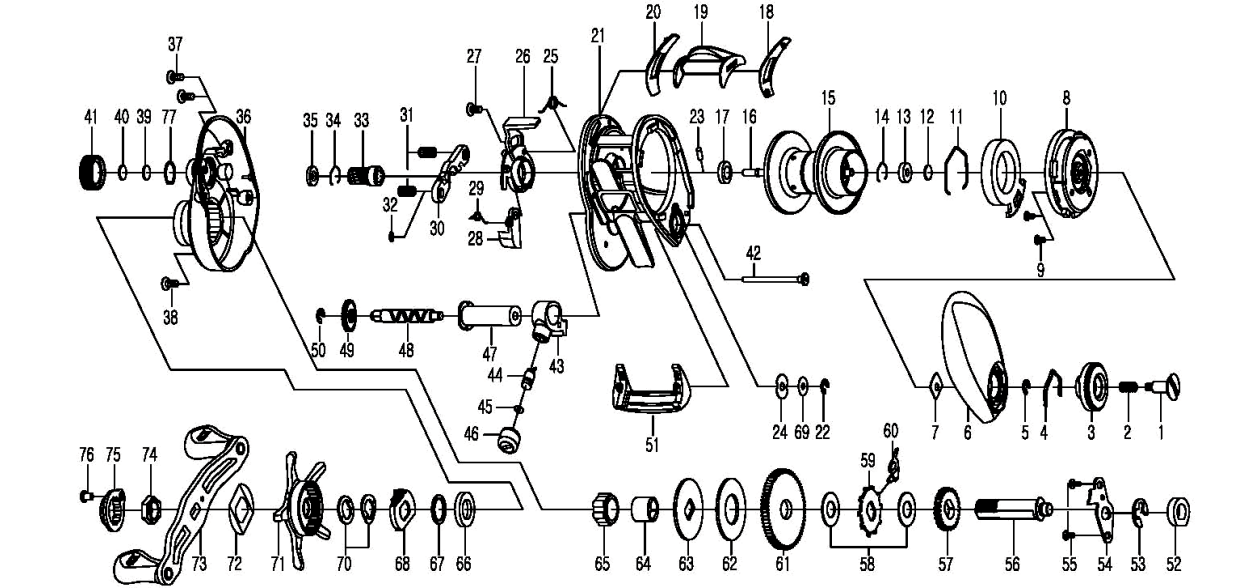

Please order by parts number, not key number
 Veuillez indiquer le numéro de la pièce (Non "Key" No.)

BAITCASTING REEL LAGUNA 100HLA/100HSLA

Key No.	Part No.	Part Name	Key No.	Part No.	Part Name
1	460-5410	SET PLT SCREW	44	400-2540	LINE GUIDE PAWL
2	510-4450	SET PLT SPRING	45	540-3980	WASHER (C)
3	550-1611	BRAKE ADJ KNOB	46	380-0780	LINE GUIDE NUT
4	510-5060	BRAKE CLICK SPRING	47	270-0720	LEVEL WIND GUARD
5	200-0530	RETAINER	48	470-2140	WORM SHAFT
6	230-2720	R/S PLATE	49	240-2180	WORM SHAFT GEAR
7	410-1911	BRAKE DIAL RETAINER (B)	50	200-0530	RETAINER
8	220-3000	SET PLATE	51	550-1770	FRONT PLATE
9	460-7080	SCREW	52	140-1850	BALL BEARING (C)
10	240-1952	MAGNET HOLDER	53	200-0580	DRIVE GEAR SHAFT RET (B)
11	430-1070	MAGNET HOLDER RET	54	410-2210	DRIVE GEAR SHAFT RET (A)
12	540-7170	SPACER (A)	55	460-1860	SCREW
13	140-1400	BALL BEARING (A)	56	470-1940	DRIVE SHAFT
14	430-1061	BEARING RETAINER	57	240-2190	DRIVE GEAR (A)
15-17,23	700-9750	SPOOL ASSEMBLY	58	540-6840	WASHER
18	410-2150	CLUTCH LEVER PLT B	59	240-2530	A/R RATCHET
19	090-0261	CLUTCH LEVER	60	530-0840	A/R PAWL
20	410-2140	CLUTCH LEVER PLT C	61	250-1323	DRIVE GEAR
21	110-2070	FRAME ASSEMBLY	62	540-6870	DRAG WASHER
22	200-0530	RETAINER	63	540-6910	KEY WASHER
23	400-2250	SPOOL PIN	64	150-2280	GEAR SHAFT COLLAR
24	540-6060	WORM SHAFT WASHER	65	140-1810	ROLLER CLUTCH
25	510-5400	CLUTCH CAM SPRING (A)	66	140-0610	BALL BEARING (D)
26	170-1330	CLUTCH CAM	67	540-1490	SPACING WASHER
27	460-5440	SCREW	68	510-5370	CLICK LEAF SPRING HOLDER
28	330-2830	CLUTCH TRIP PLATE	69	540-3930	WASHER
29	510-5080	CLUTCH CAM SPRING (B)	70	540-6390	DRAG SPRING WASHER
30	410-1920	YOKE	71	320-1270	STAR DRAG
31	510-4770	YOKE SPRING	72	510-3260	LEAF SPRING (B)
32	540-6020	WASHER (B)	73	700-8760	HANDLE ASSEMBLY
33	260-1690	PINION GEAR	74	380-0880	HANDLE NUT
34	430-1061	BEARING RETAINER	75	180-2471	HANDLE NUT PLATE
35	140-1820	BALL BEARING (B)	76	460-0450	SCREW
36	230-2710	L/S PLATE	77	430-1080	O-RING
37	460-1570	SCREW			
38	460-5450	SCREW			
39	540-6850	SPACER (D)			
40	540-4340	SPACER (E)			
41	380-2020	CAST CONTROL CAP			
42	400-2531	LONG SCREW			
43	490-1080	LINE GUIDE			
44	400-2540	LINE GUIDE PAWL			
45	540-3980	WASHER (C)			
46	380-0780	LINE GUIDE NUT			
47	270-0720	LEVEL WIND GUARD			
48	470-2140	WORM SHAFT			
49	240-2180	WORM SHAFT GEAR			
50	200-0530	RETAINER			
51	550-1770	FRONT PLATE			
52	140-1850	BALL BEARING (C)			
53	200-0580	DRIVE GEAR SHAFT RET (B)			
54	410-2210	DRIVE GEAR SHAFT RET (A)			
55	460-1860	SCREW			
56	470-1940	DRIVE SHAFT			
57	240-2190	DRIVE GEAR (A)			
58	540-6840	WASHER			
59	240-2530	A/R RATCHET			
60	530-0840	A/R PAWL			
61	250-1323	DRIVE GEAR			
62	540-6870	DRAG WASHER			
63	540-6910	KEY WASHER			
64	150-2280	GEAR SHAFT COLLAR			
65	140-1810	ROLLER CLUTCH			
66	140-0610	BALL BEARING (D)			
67	540-1490	SPACING WASHER			
68	510-5370	CLICK LEAF SPRING HOLDER			
69	540-3930	WASHER			
70	540-6390	DRAG SPRING WASHER			
71	320-1270	STAR DRAG			
72	510-3260	LEAF SPRING (B)			
73	700-8760	HANDLE ASSEMBLY			
74	380-0880	HANDLE NUT			
75	180-2471	HANDLE NUT PLATE			
76	460-0450	SCREW			
77	430-1080	O-RING			