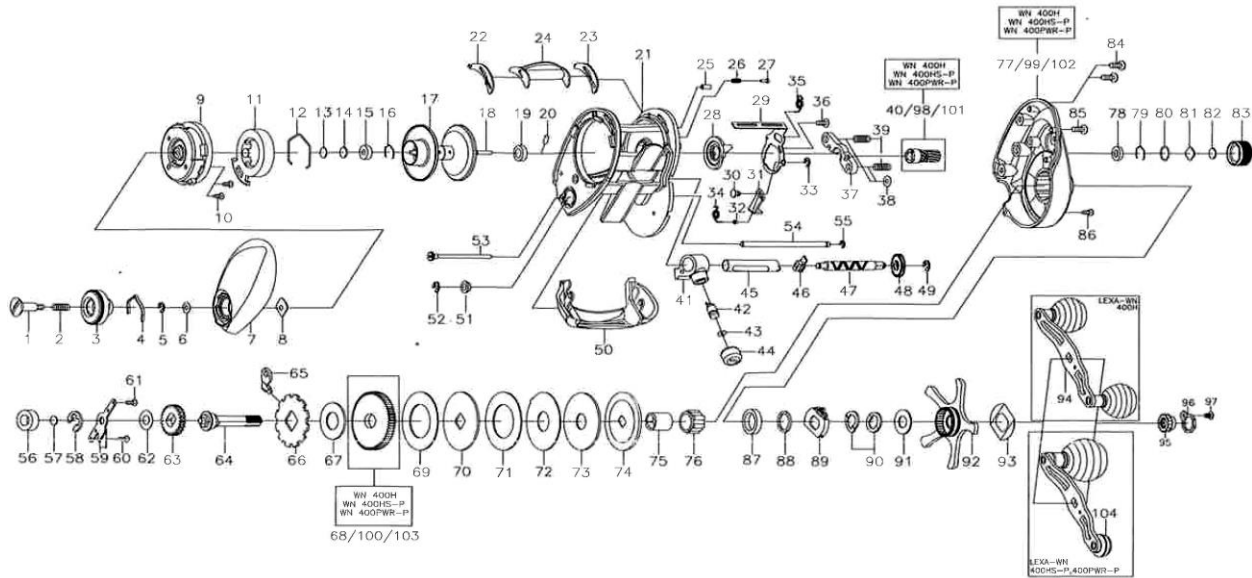

BAITCASTING REEL

Please order by parts number, not key number
Veuillez indiquer le numéro de la pièce (Non "Key" No.)

LEXA-WN400H/HS-P/PWR-P

Key No.

Part No.

Part Name

1	460-5620	SET PLATE SCREW
2	510-4450	SET PLATE SPRING
3	550-1700	BRAKE ADJ KNOB
4	510-5340	BRAKE CLICK SPRING
5	200-0530	BRAKE DIAL RETAINER
6	540-5380	WASHER
7	230-256B	LEFT SIDE PLATE
8	410-2720	BRAKE DIAL RETAINER B
9	230-2570	SET PLATE
10	460-3220	SET PLT SCREW
11	240-2290	MAGNET HOLDER
12	430-1070	MAGNET HOLDER RETAINER
13	540-8120	SPACER
14	540-8110	SPACER A
15	140-1790	BALL BEARING
16	430-0440	BARING RETAINER
17-20	701-3020	SPOOL ASSEMBLY
21	110-2021	FRAME
22	410-2680	SPACER
23	410-2670	SPACER
24	090-0290	CLUTC LEVER
25	400-2570	PIN
26	510-5310	SPRING
27	400-2720	PIN
28	170-1370	CLUTCH CAM
29	410-2690	CLUTCH CAM PLATE
30	400-3310	KICK LEVER PIN
31	330-2940	KICK LEVER
32	210-2410	BUSHING
33	200-0570	E-CLIP
34	510-5290	KICK LEVER SPRING
35	510-5300	SPRING
36	460-1290	SCREW
37	410-2711	YOKE
38	540-5380	WASHER
39	510-6040	YOKE SPRING
40	260-2001	PINION GEAR
41	701-3000	LINE GUIDE
42	400-2540	LINE GUIDE PAWL
43	540-3980	WASHER
44	380-0780	LINE GUIDE NUT
45	270-0870	LEVEL WIND GUARD
46	150-1050	BUSHING
47	470-2430	WORM SHAFT
48	240-2300	WORM SHAFT GEAR
49	200-0530	RETAINER
50	550-1711	FRONT PLATE
51	150-2260	BUSHING
52	200-0580	RETAINER
53	460-5320	LONG SCREW
54	400-3380	PILLAR
55	200-1160	E-CLIP
56	140-2030	BALL BEARING
57	540-7220	WASHER