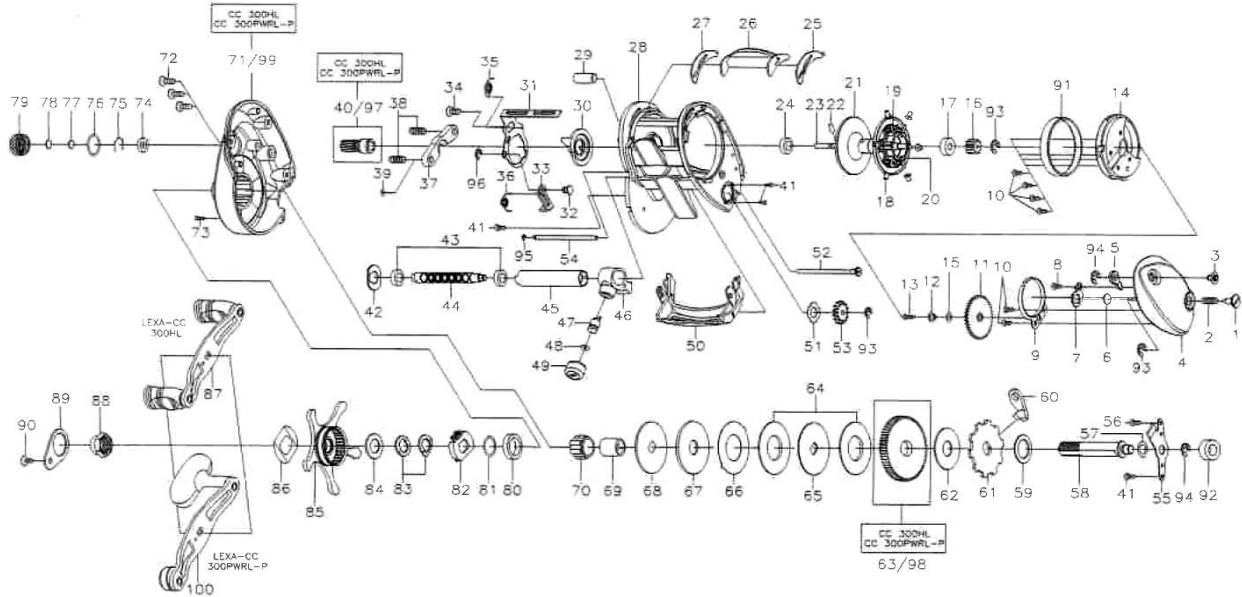

BAITCASTING REEL

LEXA-CC300HL/300PWRL-P

Please order by parts number, not key number
 Veuillez indiquer le numéro de la pièce (Non "Key" No.)

Key No.	Part No.	Part Name
1	460-5780	SET PLATE SCREW
2	510-4450	SET PLATE SPRING
3	330-3000	CLICK BUTTON
4	230-2850	RIGHT SIDE PLATE
5	190-1270	CLICK PAWL
6	540-5990	SPACER
7	410-3350	PLATE
8	460-2930	SCREW
9	510-6240	CLICK SPRING
10	460-3220	SET PLATE SCREW
11	240-2330	COG WHEEL
12	210-2580	COLLAR
13	460-7460	SCREW
14	230-2900	SET PLATE
15	540-9770	WASHER
16	240-3090	SPOOL GEAR
17	140-1550	BALL BEARING
18	210-0981	BRAKE COLLAR
19~24	701-2140	SPOOL ASSEMBLY
25	410-1970	SPACER
26	090-0280	CLUTCH LEVER
27	410-1960	SPACER
28	110-1048	FRAME
29	400-2570	PIN
30	170-1270	CLUTCH CAM
31	410-2620	PLATE
32	400-3310	KICK LEVER PIN
33	330-2850	KICK LEVER
34	460-1290	SCREW
35	510-5162	SPRING
36	510-5140	KICK LEVER SPRING
37	410-2890	YOKE
38	510-4430	YOKE SPRING
39	540-6020	WASHER
40	260-1753	PINION GEAR
41	460-5290	SCREW
42	410-3360	PLATE
43	140-2060	BALL BEARING
44	470-4500	WORM SHAFT
45	270-0920	LEVEL WIND GUARD
46	490-1080	LINE GUIDE
47	400-2540	LINE GUIDE PAWL
48	540-3980	WASHER
49	380-0780	LINE GUIDE NUT
50	550-1640	FRAME PLATE
51	540-9720	WORM SHAFT WASHER
52	460-4980	LONG SCREW
53	240-3200	WORM SHAFT GEAR
54	400-2660	PILLAR

LEXA-CC300PWRL-P SPECIAL PARTS

Key No.	Part No.	Part Name
97	260-2360	PINION GEAR
98	250-1850	DRIVE GEAR
99	230-2372	LEFT SIDE PLATE
100	701-1830	HANDLE ASSEMBLY