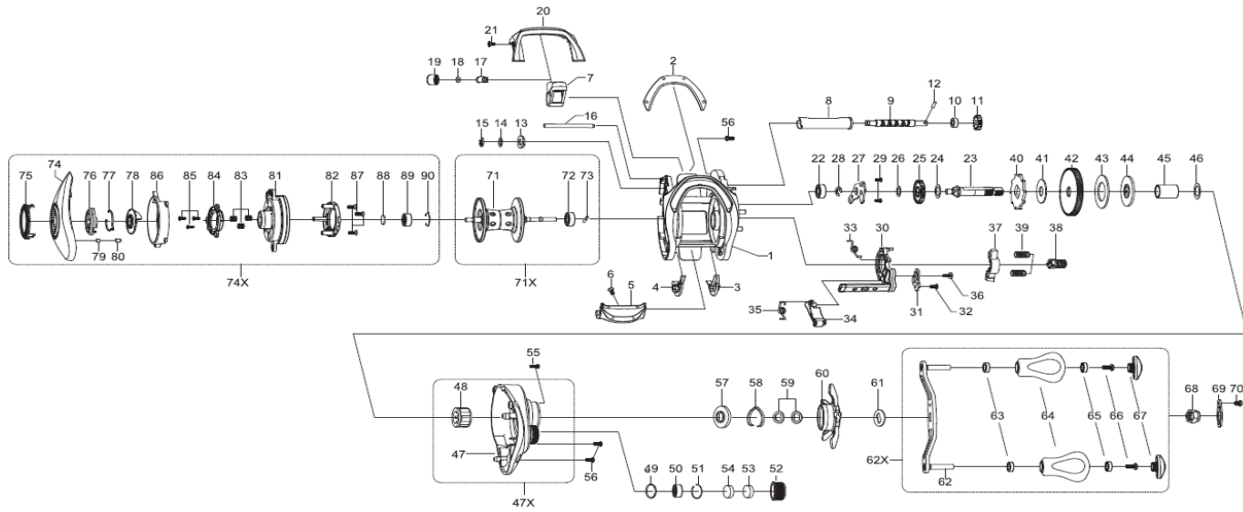

BAITCASTING REEL

CC80H/CC80HS

Key No	Part No	Description
1	420-0030	FRAME
2	420-1020	FRAME PLATE
3	420-2010	SPACER (A)
4	420-3010	SPACER (B)
5	420-4010	CLUTCH LEVER
6	150-7030	SCREW(A)
7	352-2010	T LEVEL WIND
8	140-6010	T LEVEL WIND GUARD
9	001-7013	WORM SHAFT(A)
10	260-5010	BALL BEARING(SPACER)
11	001-9010	WORM SHAFT(B)
12	002-0010	PIN(A)
13	243-8010	SPACER(C)
14	053-9020	WORM SHAFT WASHER
15	004-7010	WORM SHAFT RETAINER
16	271-1010	STABILIZER BAR
17	046-4011	LINE GUIDE PAWL
18	002-5020	LINE GUIDE WASHER
19	028-8021	PAWL CAP
20	420-5030	FRONT PLATE
21	014-1020	SCREW(B)
22	295-2010	BALL BEARING(A)
23	055-8032	DRIVE SHAFT
24	054-8010	WASHER(A)
25	193-8020	WORM GEAR
26	004-5020	WASHER(B)
27	358-6010	PLATE
28	004-7010	RETAINER(A)
29	013-5010	SCREW(D)
30	358-2010	CLUTCH CAM PLATE(A)
31	289-4010	CLUTCH CAM PLATE(B)
32	301-4010	SCREW(E)
33	268-8010	CLUTCH CAM SPRING
34	230-7011	CLUTCH TRIP LEVER
35	413-7010	CLUTCH CAM SPRING
36	029-3010	SCREW(F)
37	207-3010	YOKE
38	361-5010	PINION GEAR
39	246-5010	YOKE SPRINGS
40	081-8010	CLUTCH WHEEL
41	377-2010	DRIVE GEAR WASHER
42	286-7010	DRIVE GEAR
43	153-1010	DRAG WASHER
44	136-7010	KEY WASHER
45	041-8011	GEAR SHAFT COLLAR
46	008-6030	WASHER(C)
47	420-7030	RIGHT SIDE PLATE(A)
48	209-0010	ROLLER CLUTCH

Key No	Part No	Description
49	007-1020	O-RING
50	297-1010	BALL BEARING(B)
51	158-8011	RETAINER(B)
52	429-8030	CAST CONTROL CAP
53	083-4010	SPACER(D)
54	069-0010	SPACER(E)
55	020-2030	SCREW(G)
56	020-2020	SCREW(H)
57	018-8040	CLICK LEAF SPRING HOLDER
58	200-2010	CLICK LEAF SPRING
59	008-8010	DRAG SPRING WASHER
60	420-9020	STAR DRAG
61	093-3010	HANDLE COLLAR
62	421-1010	HANDLE ASSEMBLY(A)
63	019-6010	BUSHING (A)
64	421-3010	HANDLE KNOB
65	019-6010	BUSHING (B)
66	018-0020	HANDLE SCREW
67	421-4010	CAP
68	429-6011	HANDLE NUT
69	421-5030	HANDLE LOCK PLATE
70	120-2020	SCREW(I)
71	424-0030	SPOOL ASSEMBLY
72	297-0010	BALL BEARING(C)
73	012-0010	PIN(B)
74	422-0030	LEFT SIDE PLATE(A)
75	422-1010	COVER(A)
76	422-4010	BRAKE DIAL
77	200-2010	BRAKE CLICK SPRING
78	358-4010	CAM(A)
79	457-9010	WASHER(D)
80	457-8010	PIN(C)
81	422-2010	COVER(B)
82	429-9010	MAGNET HOLDER ASSEMBLY
83	266-5010	SPRING(B)
84	358-3010	CAM(B)
85	052-6020	SCREW(J)
86	422-3010	LEVER
87	014-1010	SCREW(K)
88	185-0010	SPACER(F)
89	297-1010	BALL BEARING(D)
90	297-6010	BEARING RETAINER

CC80HS SPECIAL PARTS

Key No	Part No	Description
38	361-6010	PINION GEAR
42	286-8010	DRIVE GEAR
60	420-9010	STAR DRAG