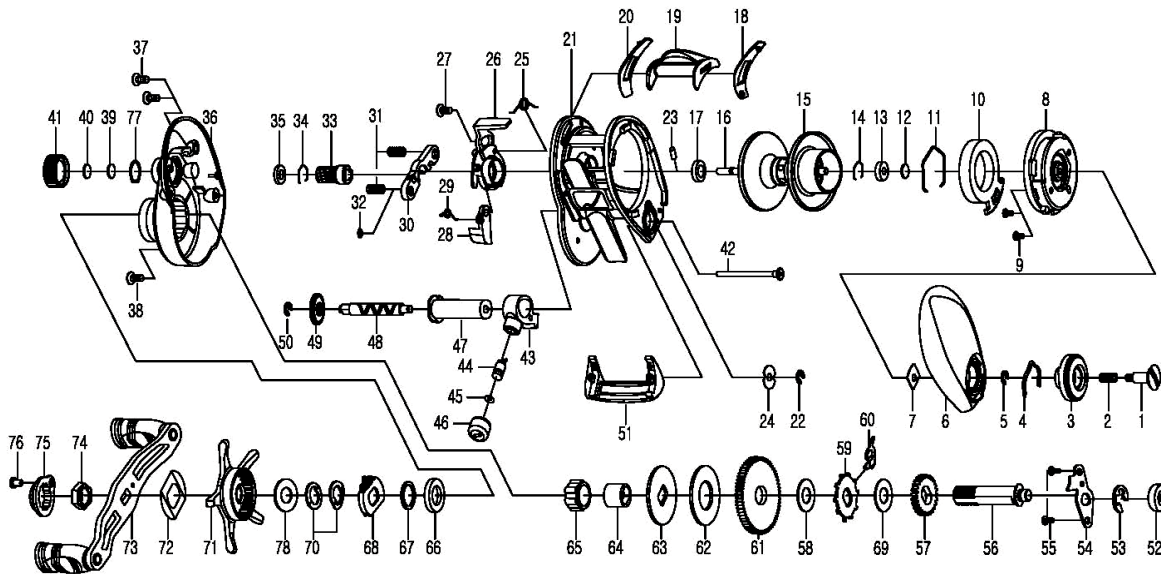

BAITCASTING REEL

AIRD COASTAL 100HLA/100HSLA

Please order by parts number, not key number
 Veuillez indiquer le numéro de la pièce (Non "Key" No.)

Key No.	Part No.	Part Name	Key No.	Part No.	Part Name
1	460-5410	SET PLATE SCREW	44	400-2540	LINE GUIDE PAWL
2	510-4450	SET PLATE SPRING	45	540-3980	WASHER (C)
3	550-1611	BRAKE ADJ KNOB	46	380-0780	LINE PAWL CAP
4	510-5060	BRAKE CLICK SPRING	47	270-0720	LEVEL WIND GUARD
5	200-0530	BRAKE DIAL RETAINER (A)	48	470-2140	WORM SHAFT
6	230-2722	R/S PLATE	49	240-2180	WORM SHAFT GEAR
7	410-1911	BRAKE DIAL RETAINER (B)	50	200-0530	GEAR RETAINER
8	220-3011	SET PLATE	51	550-1772	FRAME PLATE
9	460-7080	SCREW	52	140-2030	GALL BEARING (C)
10	240-1952	MAGNET HOLDER	53	200-0580	DRIVE GEAR SHAFT RET (B)
11	430-1070	MAGNET HOLDER RET RING	54	410-2210	DRIVE GEAR SHAFT RET (A)
12	540-7170	SPACER (A)	55	460-1860	SCREW
13	140-1500	BALL BEARING (A)	56	470-2480	DRIVE SHART
14	430-1061	BEARING RETAINER	57	240-2190	OSCILLATION GEAR
15-17,23	700-9770	SPOOL ASSEMBLY	58	540-6840	SPACER (F)
18	410-2150	SPACER (B)	59	240-2530	ANTI-REVERSE RATCHET
19	090-0261	CLUTCH LEVER	60	530-0840	ANTI-REVERSE PAWL
20	410-2140	SPACER (C)	61	250-1323	DRIVE GEAR
21	110-2092	FRAME ASSEMBLY	62	540-6880	DRAG WASHER
22	200-0530	WORM SHAFT RETAINER	63	540-6910	KEY WASHER
23	400-2250	SPOOL PIN	64	150-2280	GEAR SHAFT COLLAR
24	540-6060	WORM SHAFT WASHER	65	140-1810	ROLLER CLUTCH
25	510-5400	CLUTCH CAM SPRING (A)	66	140-1770	BALL BEARING (D)
26	170-1330	CLUTCH CAM	67	540-6250	SPACING WASHER
27	460-5440	SCREW	68	510-5370	PLATE
28	330-2830	CLUTCH TRIP PLATE	69	540-7010	LEAF SPRING (A)
29	510-5080	CLUTCH CAM SPRING (B)	70	540-6390	DRAG DRAG WASHER
30	410-1920	YOKE	71	320-1201	STAR DRAG
31	510-4770	YOKE SPRING	72	510-3260	LEAF SPRING (B)
32	540-6020	WASHER (B)	73	700-8780	HANDLE ASSEMBLY
33	260-1690	PINION GEAR	74	380-0880	HANDLE NUT
34	430-1061	BEARING RETAINER	75	180-2471	HANDLE NUT PLATE
35	150-3020	BAL BEARING (B)	76	460-0450	SCREW
36	230-2714	L/S PLATE	77	430-180	O-RING
37	460-1570	SCREW	78	540-9020	WASHER (D)
38	460-5450	SCREW			
39	540-6850	SPACER (D)			
40	540-4340	SPACER (E)			
41	380-2020	CAST CONTROL CAP			
42	400-2531	LONG SCREW			
43	490-1080	LINE GUIDE			