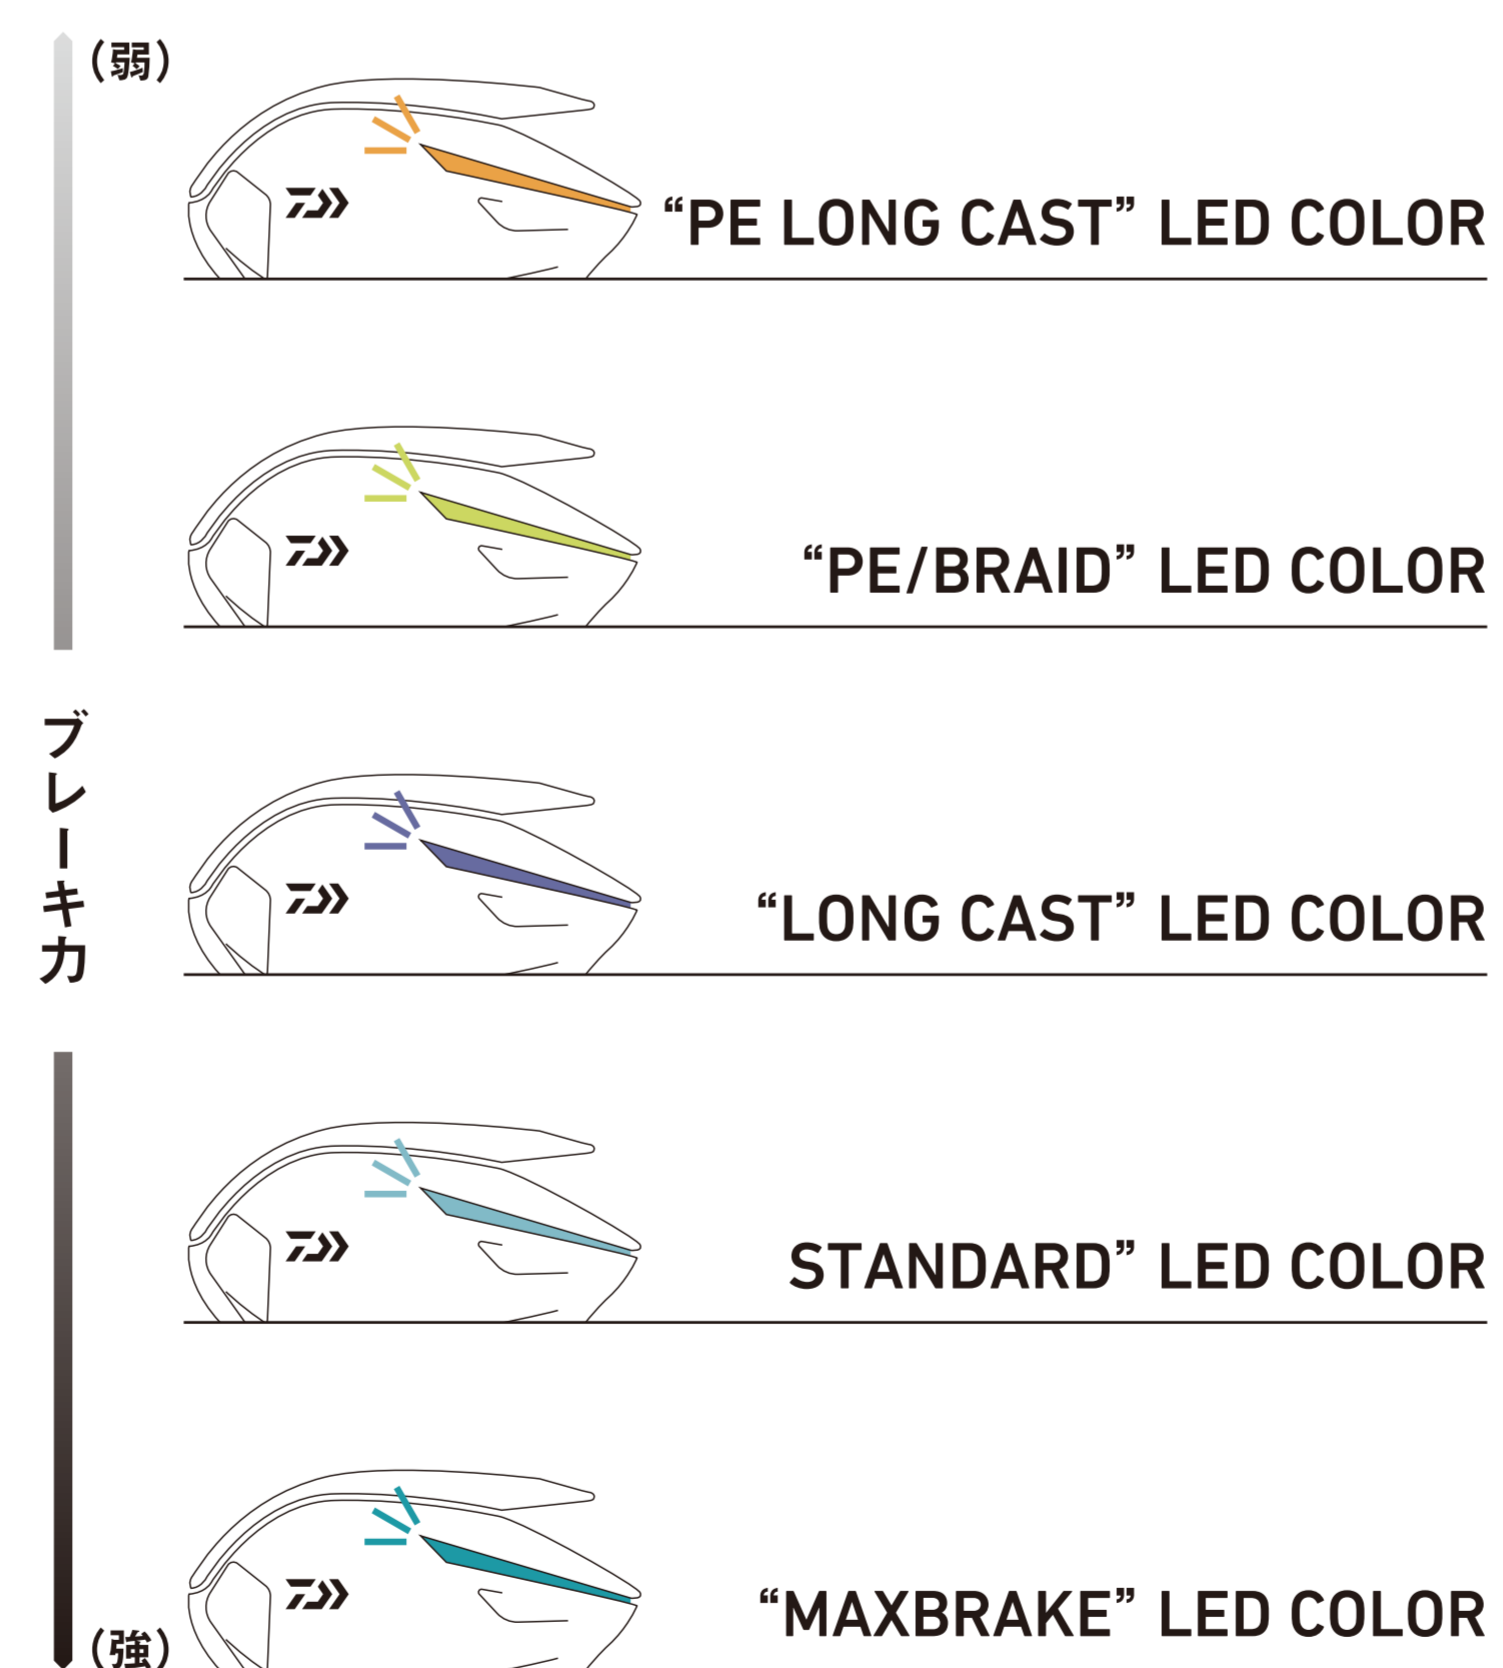

# BRAKE SETTING DATA

### BRAKE MODE COLOR