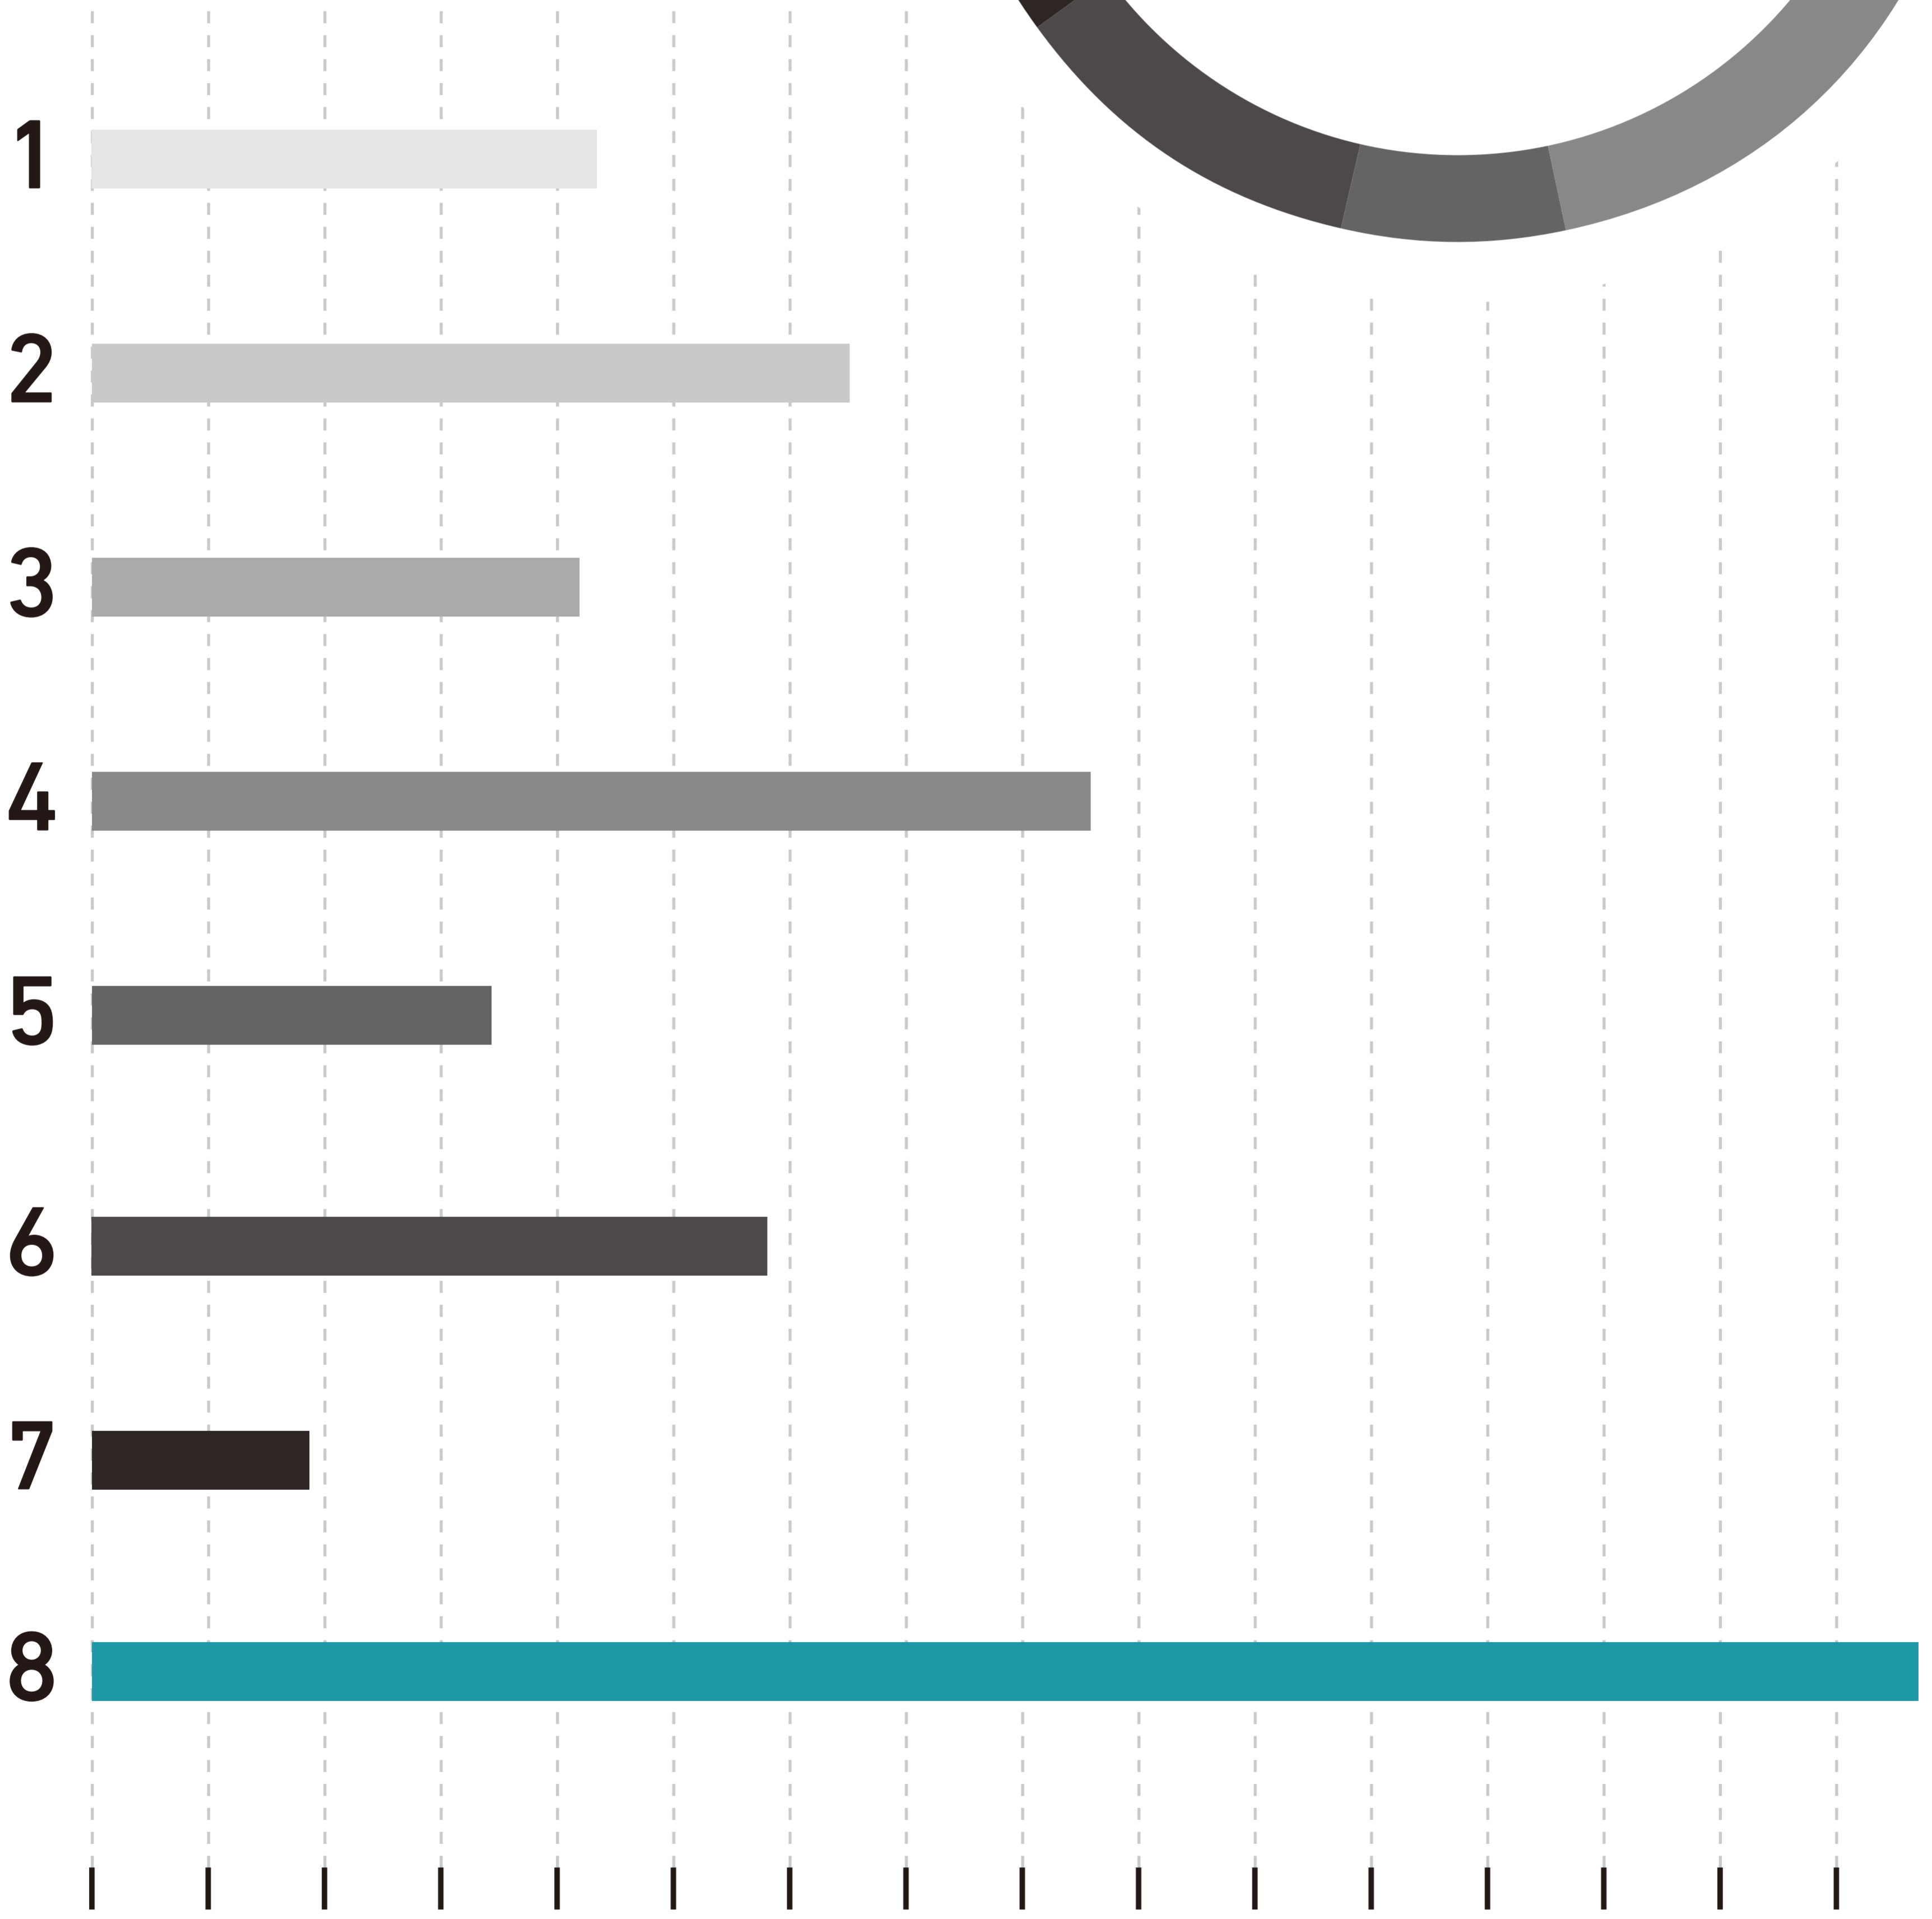

MAX BRAKE

ブレーキダイヤル値

ブレーキダイヤル値使用率 (%)

(高)