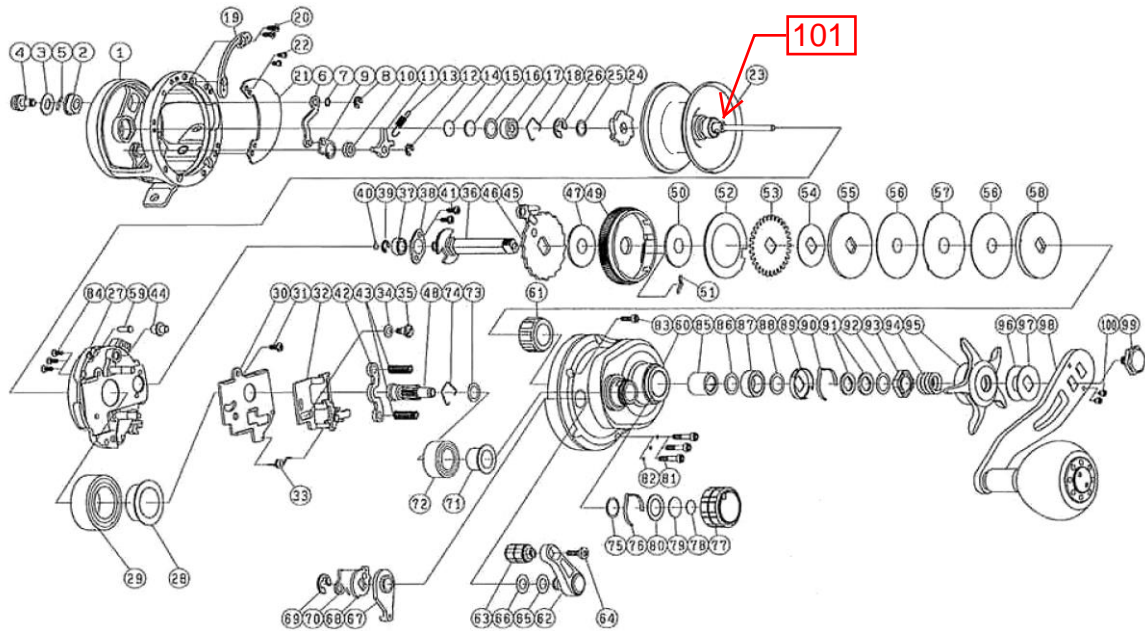

SASD10H/15H

Key No.	Part No.	Part Name	Key No.	Part No.	Part Name
1	E70-7001	FRAME	55	E70-4901	WASHER
2	E68-9201	COLLAR	56	E63-0402	WASHER
3	E70-9401	CLICK PLT	57	E70-1401	WASHER
4	E70-2401	CLICK BUTTON	58	G60-4301	KEY WASHER
5	E65-6502	CLICK SPRING	59	E70-6501	PIN
6	E70-3201	PLATE	60	E69-9901	R/S PLT
7	373-1602	CLICK CLAW WASHER	61	F55-2703	ROLLER CLUTCH
8	320-1402	RETAINER	62	E70-7401	CLUTCH LEVER
9	E68-9701	PLATE	63	E70-5901	LEVER
10	E70-3001	COLLAR	64	E70-6001	SCREW
11	E68-9901	STOPPER	65	E70-6901	WASHER .3T
12	320-1402	RETAINER	65	E70-6902	WASHER .2T
13	E70-3101	SPRING	66	E71-1101	WASHER .5T
14	375-7404	WASHER	67	E70-0101	PLATE
15	E71-0501	WASHER	68	E70-7501	PLATE ASSEMBLY
16	E70-3301	WASHER	69	320-7601	RETAINER
17	G42-7701	BALL BEARING	70	E70-6401	SPRING
18	E70-9501	RING	71	E70-0301	COLLAR
19	E69-9101	PLATE	72	J18-4401	BALL BEARING
20	E70-9601	SCREW	73	E70-0401	WASHER
21	E69-9201	FRAME PLT	74	E71-1201	RING
22	E70-9701	SCREW	75	E71-1301	O-RING
23	E70-6201	SPOOL	76	E71-1401	LEAF SPRING
24	E69-9801	A/R RATCHET	77	E70-7701	CAST CONTROL CAP
25	E71-0601	ADJ WASHER (.2T)	78	B17-5503	WASHER
25	E71-0602	ADJ WASHER (.1T)	79	E71-1501	WASHER
25	E71-0603	ADJ WASHER (.3T)	80	E71-5002	WASHER
26	320-7601	RETAINER	81	E70-5301	SCREW
27	E70-0501	SET PLT	82	E71-1601	O-RING
28	E70-0701	COLLAR	83	E70-6701	SCREW
29	G15-6803	BALL BEARING	84	E70-5002	SCREW
30	E70-0801	PLATE	85	E61-0701	COLLAR
31	350-8912	SCREW	86	E70-9101	WASHER
32	E70-8101	SLIDE PLT (AUTO-CLUTCH)	87	G52-3403	BALL BEARING
32	E70-0901	SLIDE PLT (MANUAL-CLUTCH)	88	E70-9103	WASHER
33	E70-5401	SPRING	89	E70-9201	CLICK LEAF HOLDER
34	E70-9801	BALL BEARING	90	E71-5601	CLICK LEAF SPRING
35	E70-6801	SCREW	91	E70-5601	SPRING WASHER
36	E70-3901	GEAR SHAFT	92	G69-4201	WASHER
37	G53-8007	BALL BEARING	93	E70-5501	NUT
38	E70-0601	PLATE	94	E71-1701	SPRING
39	320-8002	RETAINER	95	J10-2203	STAR DRAG
40	E70-9901	WASHER	96	E71-5101	WASHER
41	E70-5001	SCREW	97	E71-1901	WASHER
42	E70-1101	YOKE	98	E70-8401	HANDLE
43	E70-8501	YOKE SPRING	99	E67-6702	HANDLE NUT SCREW
44	E70-4301	PIN	100	E71-1801	HANDLE LOCK SCREW
45	E71-0001	STOPPER		E70-3601	MAIN SHAFT BB PIN
46	E70-8201	RATCHET (AUTO-CLUTCH)			
46	E70-1201	RATCHET (MANUAL-CLUTCH)			
47	E71-4701	WASHER			
48	E70-3401	PINION GEAR			
49	E70-4401	DRIVE GEAR			
50	E70-8901	WASHER			
51	E71-0701	LEAF SPRING			
52	E71-0801	PLATE			
53	E71-0901	WASHER			
54	E71-1001	WASHER			

SASD15H SPECIAL PARTS		
Key No.	Part No.	Part Name
1	E71-3601	FRAME
4	E70-2403	CLICK BUTTON
21	E69-9201	FRAME PLT
23	E71-3801	SPOOL
37	G53-8003	BALL BEARING
49	E70-5801	DRIVE GEAR
60	E69-9905	R/S PLT