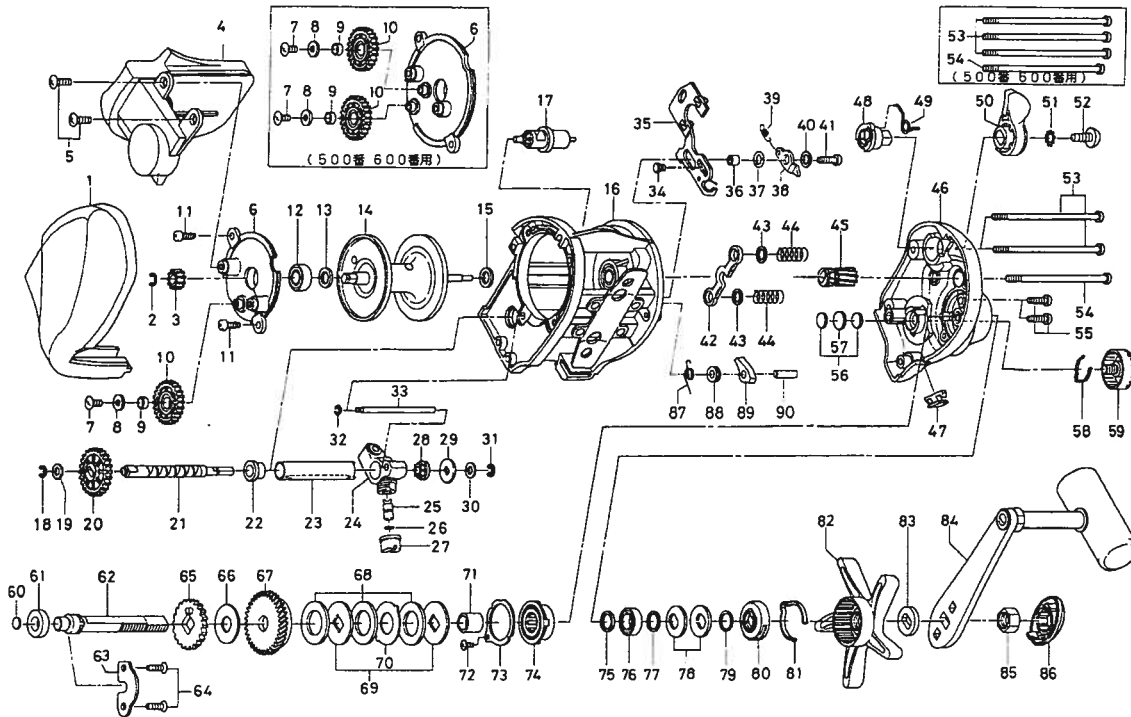

SEALINE REEL

STS-X300CI/X400CI/X500CI/X600CI

STS-X300CI

KEY NO.	PART NO.	PART NAME
1	F55-5802	L/S PLT
2	320-8002	SPOOL GEAR RET
3	E36-0301	SPOOL GEAR
4	F54-1902	IC MODULE
5	352-9503	IC MODULE SCREW
6	F55-6301	LEFT SET PLT
7	351-7705	CHANGE GEAR SCREW
8	F57-1902	CHANGE GEAR SCREW WASHER
9	F54-0701	CHANGE GEAR SCREW COLLAR
10	F55-6401	CHANGE GEAR
11	E24-7701	LEFT SET PLT SCREW
12	B18-1601	SPOOL BALL BEARING
13, 15	375-5803	SPOOL BEARING WASHER
14	F55-7801	SPOOL
16	F55-5601	FRAME
17	F55-6601	INPUT ROLLER
18, 31	320-5901	WORM SHAFT GEAR RET
19, 30	373-1602	WORM SHAFT GEAR WASHER
20	F55-3401	WORM SHAFT GEAR
21	F55-3301	WORM SHAFT
22	E14-4801	WORM SHAFT BUSH (L)
23	F55-3501	WORM SHIELD
24	F55-3601	LEVEL WIND
25	122-0601	LINE GUIDE PAWL
26	375-4101	LINE GUIDE PAWL WASHER
27	E35-4101	PAWL CAP
28	F46-7201	WORM SHAFT BUSH (R)
29	F55-6901	WORM SHAFT HOLDER WASHER
32	B86-4101	LEVEL WIND POST RET
33	F55-3901	LEVEL WIND POST
34	F55-4401	SLIDE PLT SCREW
35	F55-4001	SLIDE PLT
36	F55-4501	SLIDE PLT COLLAR
37	375-3003	SLIDE PLT WASHER
38	F61-8001	KICK LEVER
39	F56-1801	KICK LEVER SPRING