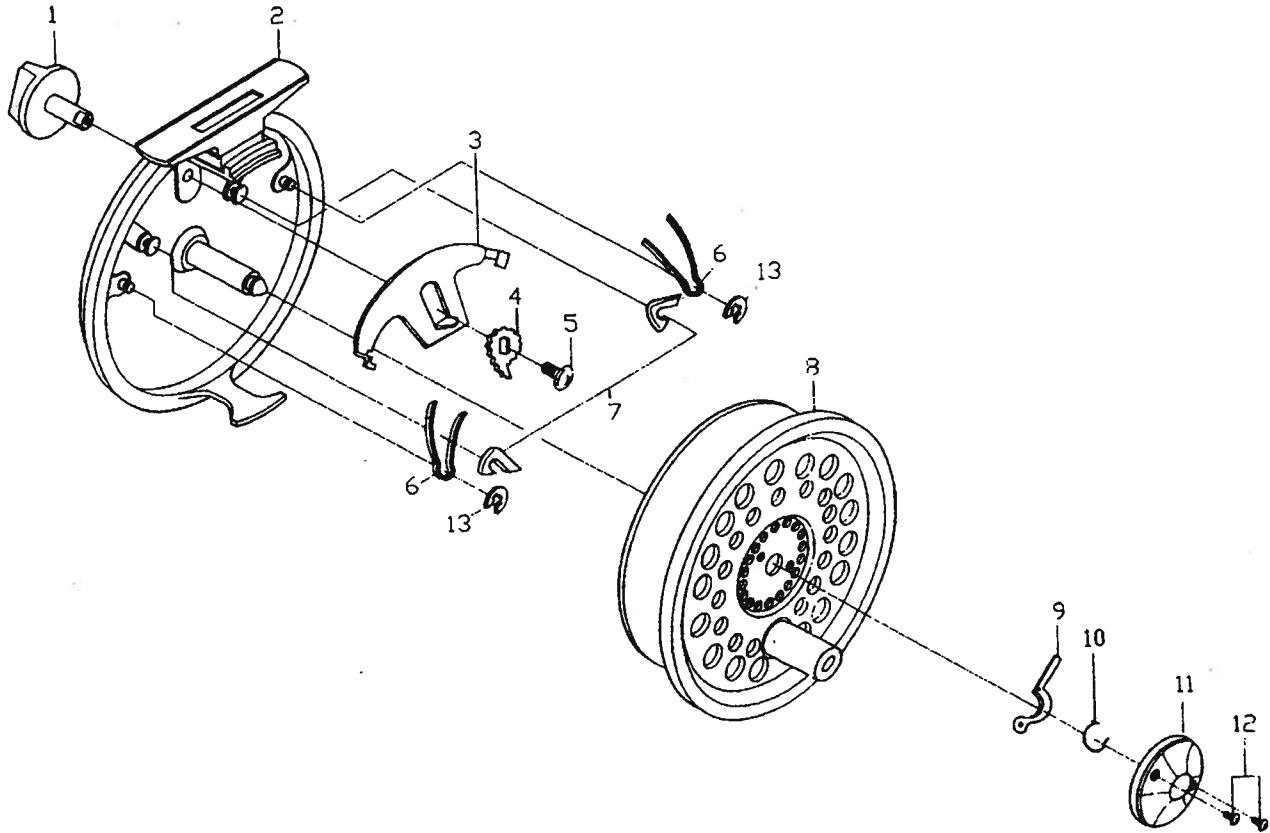

LOCHMORE-S300

Key No.	Parts No.	Parts Name
1	B83-8201	DRAG KNOB
2	F77-9301	BODY
3	B03-1301	CLICK PLT
4	B03-1401	DRAG CAM
5	F50-5701	DRAG KNOB SCREW
6	B36-5502	DRAG SPRING
7	B28-6001	CLICK PAWL
8-12	F78-0301	SPOOL
13	320-1402	CLICK RET