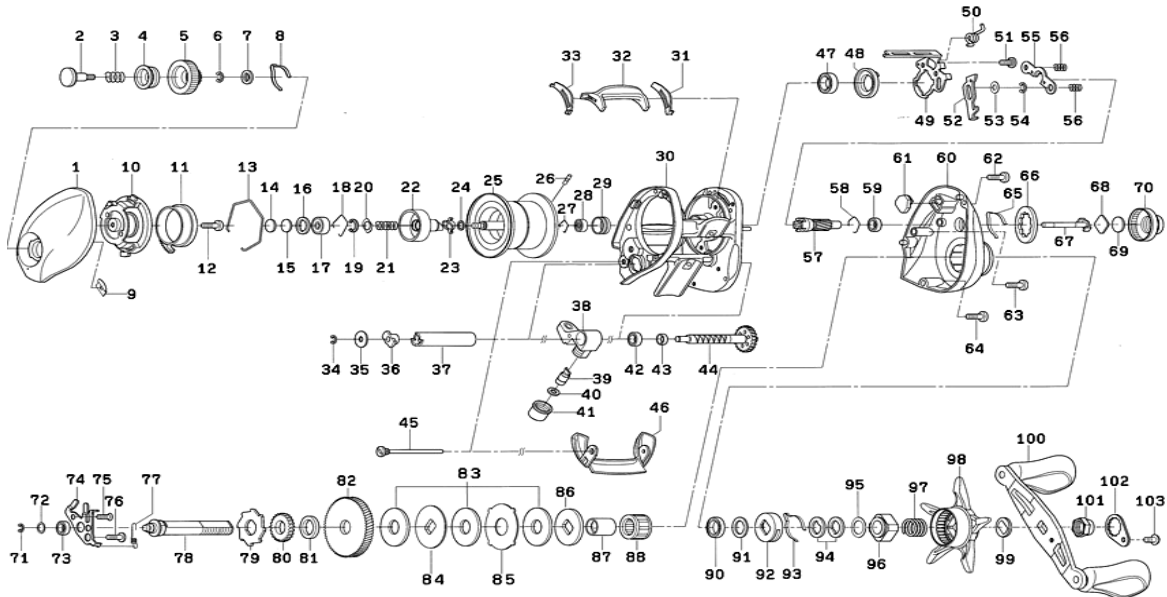

DAWA

BAITCASTING REEL

Please order by parts number, not key number
 Veuillez indiquer le numéro de la pièce (Non "Key" No.)

STEEZ SV 103H-103XS

KEY No.	PART No.	PART NAME	KEY No.	PART No.	PART NAME
1	J24-8301	LEFT SIDE PLATE	62	G04-0822	SCREW(A)
2	F57-7902	SET PLATE SCREW	63	G04-0823	SCREW(B)
3	E16-7101	YOKE SPRING	64	G04-0821	SCREW(C)
4	F77-0704	BRAKE DIAL WASHER(A)	65	F26-2701	CLICK LEAF SPRING(A)
5	G75-7401	BRAKE ADJ KNOB	66	F62-5503	WASHER(B)
6	B33-9801	BRAKE DIAL RET(A)	67	G01-5501	PINION SHAFT
7	F63-7701	BRAKE DIAL WASHER(B)	68	B17-5402	SPOOL ADJ. CAP METAL(F)
8	H61-3101	BRAKE CLICK SPRING	69	B17-5503	RUBBER WASHER(G)
9	F61-3401	BRAKE DIAL RETAINER(B)	70	G77-4719	CAST CONTROL CAP
10	G75-7001	LEFT SET PLT	71	320-5901	RETAINER(B)
11	G75-7701	MAGNET HOLDER	72	G75-5203	WASHER(C)
12	351-0906	LEFT SET PLT SCREW	73	G46-6202	BALL BEARING(E)
13	G75-7801	MAGNET HOLDER RET	74	H14-7201	DRIVE SHAFT RET
14	375-7404	SPACER(A)	75	E13-4503	DRIVE SHAFT RET SCREW(A)
15	375-7411	SPACER(B)	76	G87-5801	DRIVE SHAFT RET SCREW(B)
16	G18-5101	SPACER(C)	77	J04-8501	CLUTCH TRIP PLT SPRING
17	G51-1503	BALL BEARING(A)	78	J24-8101	DRIVE SHAFT
18	F03-2201	BEARING RET(A)	79	G75-6001	A/R RATCHET
19-29	Z02-2439	SPOOL ASSEMBLY	80	G75-6101	DRIVE GEAR(A)
30	J25-1601	FRAME ASSEMBLY	81	E48-9503	DRIVE SHAFT WASHER
31	G75-4301	CLUTCH LEVER PLT(D)	82	J24-8201	DRIVE GEAR(B)
32	G75-4601	CLUTCH LEVER	83	H03-3002	DRAG WASHER
33	G75-4401	CLUTCH LEVER PLT(E)	84	F79-6301	KEY WASHER(A)
34	F55-0501	WORM SHAFT RET	85	J08-5201	EARED WASHER
35	F65-5501	WORM SHAFT WASHER	86	B36-0308	KEY WASHER(B)
36	B71-5601	WORM SHAFT HOLDER(A)	87	G01-1401	GEAR SHAFT COLLAR
37	F83-6502	LEVEL WIND GUARD	88	G81-9801	ROLLER CLUTCH
38	G75-5703	LINE GUIDE	90	G75-6301	BALL BEARING(F)
39	121-4212	LINE GUIDE PAWL	91	B55-3801	WASHER(E)
40	373-1300	LINE GUIDE WASHER	92	F02-8203	CLICK LEAF SPRING HOLDER
41	F40-2801	PAWL CAP	93	F03-2401	CLICK LEAF SPRING (B)
42	G46-6202	BALL BEARING(B)	94	150-8901	DRAG SPRING WASHER
43	G01-0701	WORM SHAFT HOLDER(B)	95	H92-9501	SPACING SLEEVE
44	G41-8001	WORM SHAFT ASSEMBLY	96	J14-1001	NUT
45	G35-8704	STABILIZER BAR	97	J01-1901	SPRING
46	G75-6802	FRONT PLATE	98	J14-0001	STAR DRAG
47	G43-1004	BALL BEARING(C)	99	F57-6601	HANDLE COLLAR
48	G35-7101	CLUTCH CAM	100	J24-8001	HANDLE ASSEMBLY
49	G75-4801	CLUTCH CAM PLT (A)	101	G79-3309	HANDLE NUT
50	G75-5301	CLUTCH CAM SPRING	102	H83-4508	HANDLE PLT
51	G00-9701	CLUTCH CAM SCREW	103	G83-5502	HANDLE SCREW
52	H14-7101	CLUTCH TRIP PLATE			
53	G53-9401	WASHER(A)			
54	320-5901	RETAINER(A)			
55	J01-1701	YOKE			
56	H76-5401	YOKE SPRING			
57	J01-0201	PINION GEAR			
58	E21-9701	BEARING RET (B)			
59	G46-6202	BALL BEARING(D)			
60	J24-7901	R/S PLT			
61	G26-2301	CLUTCH CAM PLT (B)			