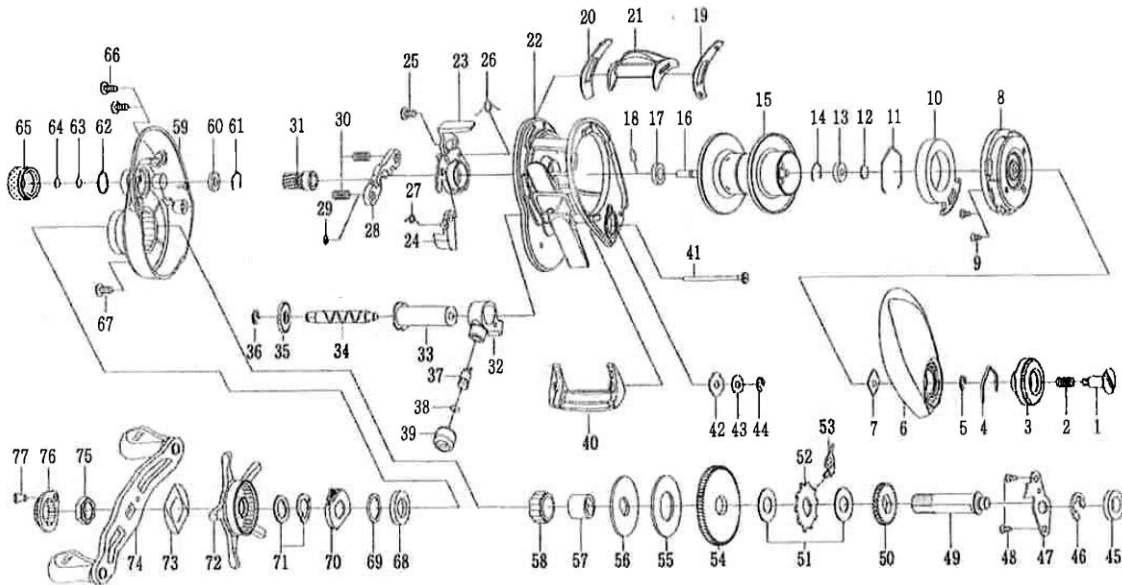

BAITCASTING REEL

RG100HSL

Please order by parts number, not key number
 Veuillez indiquer le numéro de la pièce (Non "Key" No.)

Key No.	Part No.	Part Name	Key No.	Part No.	Part Name
1	460-5410	SET PLATE SCREW	41	400-2531	SCREW
2	510-4450	SET PLATE SPRING	42	540-6060	WASHER
3	550-1610	BRAKE ADJ KNOB	43	540-3930	WASHER
4	510-5060	BRAKE CLICK SPRING	44	200-0530	E-CLIP
5	200-0530	RETAINER	45	140-1850	BALL BEARING
6	230-072B	RIGHT SIDE PLATE	46	200-0580	RETAINER
7	410-1911	BRAKE DIAL RET	47	410-2210	DRIVE GEAR SHAFT PLT
8	220-3001	SET PLATE	48	460-1860	SCREW
9	460-7080	SCREW	49	470-1941	DRIVE SHAFT
10	240-1952	MAGNET HOLDER	50	240-2190	OSC GEAR
11	430-1070	MAGNET HOLDER RETAINER	51	540-6840	WASHER
12	540-7170	SPACER	52	240-2530	A/R RATCHET
13	140-1400	BALL BEARING	53	530-0840	A/R PAWL
14	430-1061	BEARING RETAINER	54	250-1321	DRIVE GEAR
15-18	701-3660	SPOOL ASSEMBLY	55	540-6870	DRAG WASHER
19	410-2150	CLUTCH LEVER PLATE	56	540-6910	KEY WASHER
20	090-0261	CLUTCH LEVER	57	150-2280	GEAR SHAFT COLLAR
21	410-2140	CLUTCH LEVER PLATE	58	140-1810	ROLLER CLUTCH
22	701-3680	FRAME	59	701-3690	LEFT SIDE PLATE
23	170-1330	CLUTCH CAM	60	140-1820	BALL BEARING
24	330-2830	CLUTCH TRIP PLATE	61	430-1061	SIDE PLATE SCREW
25	460-5440	CLUTCH CAM SCREW	62	430-1080	O'RING
26	510-5400	CLUTCH CAM SPRING	63	540-6850	SPACER
27	510-5081	KICK LEVER SPRING	64	540-4340	SPACER
28	410-1920	PINION YOKE	65	380-2023	CAST CONTROL CAP
29	540-6020	WASHER B	66	460-1570	SIDE PLATE SCREW
30	510-4430	YOKE SPRING	67	460-5450	SIDE PLATE SCREW
31	260-1703	PINION GEAR	68	140-0610	BALL BEARING
32	490-1080	LINE GUIDE	69	540-1490	SPACING WAHSER
33	270-0720	LEVEL WIND GUARD	70	510-5370	CLICK LEAF SPRING HOLDER
34	470-2140	WORM SHAFT	71	540-6391	WASHER
35	240-2180	WORM SHAFT GEAR	72	701-3700	STAR DRAG
36	200-0530	RETAINER	73	510-3260	LEAF SPRING
37	400-2540	LINE GUIDE PAWL	74	700-8760	HANDLE
38	540-3980	WASHER	75	380-0880	HANDLE NUT
39	380-0780	LINE GUIDE NUT	76	180-2470	HANDLE NUT PLATE
40	550-1777	FRONT PLATE	77	460-0450	HANDLE NUT PLT SCREW