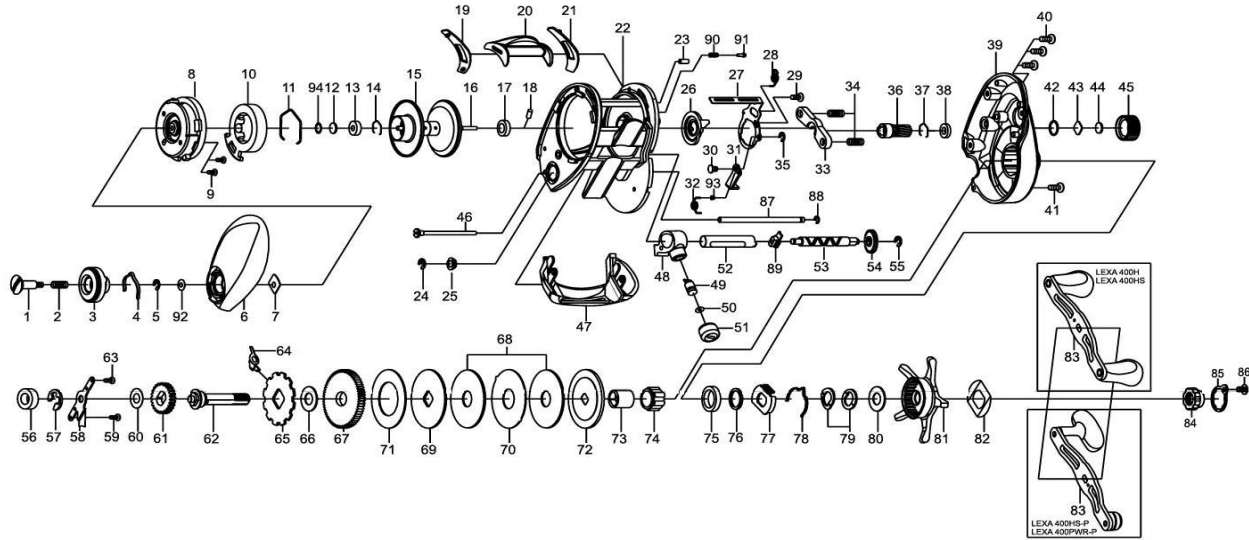

**BAITCASTING REEL****LEXA 400H/400HS/400HS-P/400PWR-P**Please order by parts number, not key number
Veuillez indiquer le numéro de la pièce (Non "Key" No.)

Key No.	Part No.	Part Name
1	460-5620	SET PLATE SCREW
2	510-4450	SET PLATE SPRING
3	550-1700	BRAKE ADJ KNOB
4	510-5340	BRAKE CLICK SPRING
5	200-0530	BRAKE DIAL RET
6	230-2560	LEFT SIDE PLATE
7	410-2720	BRAKE DIAL RET B
8	230-2570	SET PLATE
9	460-3220	LEFT SET PLT SCREW
10	240-2290	MAGNET HOLDER
11	430-1070	MAGNET HOLDER RET
12	540-8110	SPACER A
13	140-1790	BALL BEARING
14	430-0440	BEARING RET
15-18	700-9620	SPOOL
19	410-2680	SPACER B
20	090-0290	CLUTCH LEVER
21	410-2670	SPACER C
22	110-1030	FRAME
23	400-2570	PIN
24	200-0580	RET
25	150-2260	WORM SHAFT WASHER
26	170-1370	CLUTCH CAM
27	410-2690	CLUTCH CAM PLATE
28	510-5300	SPRING
29	460-1290	SCREW
30	400-3310	KICK LEVER PIN
31	330-2840	KICK LEVER
32	510-5290	KICK LEVER SPRING
33	410-2710	YOKE
34	510-6040	YOKE SPRING
35	200-0570	E-CLIP
36	260-2000	PINION GEAR
37	430-1061	BEARING RET
38	150-2060	BUSH
39	230-2550	RIGHT SIDE PLATE
40	460-7040	SCREW
41	460-5630	SCREW
42	430-1000	O-RING
43	540-6460	WASHER
44	540-5980	SPACER
45	380-1770	CAST CONTROL CAP
46	460-5320	LONG SCREW
47	550-1710	FRONT PLATE
48	490-1100	LINE GUIDE
49	400-2540	LINE GUIDE NUT
50	540-3980	OCS PAWL WASHER
51	380-0780	LINE GUIDE NUT
52	270-0870	LEVEL WIND GUARD
53	470-2430	WORM SHAFT
54	240-2300	WORM SHAFT GEAR
55	200-0530	BRAKE DIAL RET
56	140-2030	BALL BEARING
57	200-0580	RET
58	410-2700	DRIVE SHAFT PLATE
59	460-5290	SCREW

LEXA 400HS SPECIAL PARTS		
Key No.	Part No.	Part Name
36	260-2030	PINION GEAR
39	230-2551	RIGHT SIDE PLATE
67	250-1540	DRIVE GEAR

LEXA 400HS-P SPECIAL PARTS		
Key No.	Part No.	Part Name
36	260-2030	PINION GEAR
39	230-2552	RIGHT SIDE PLATE
67	250-1540	DRIVE GEAR
83	700-8530	HANDLE

LEXA 400PWR-P SPECIAL PARTS		
Key No.	Part No.	Part Name
36	260-2040	PINION GEAR
39	230-2553	RIGHT SIDE PLATE
67	250-1580	DRIVE GEAR
83	700-8530	HANDLE