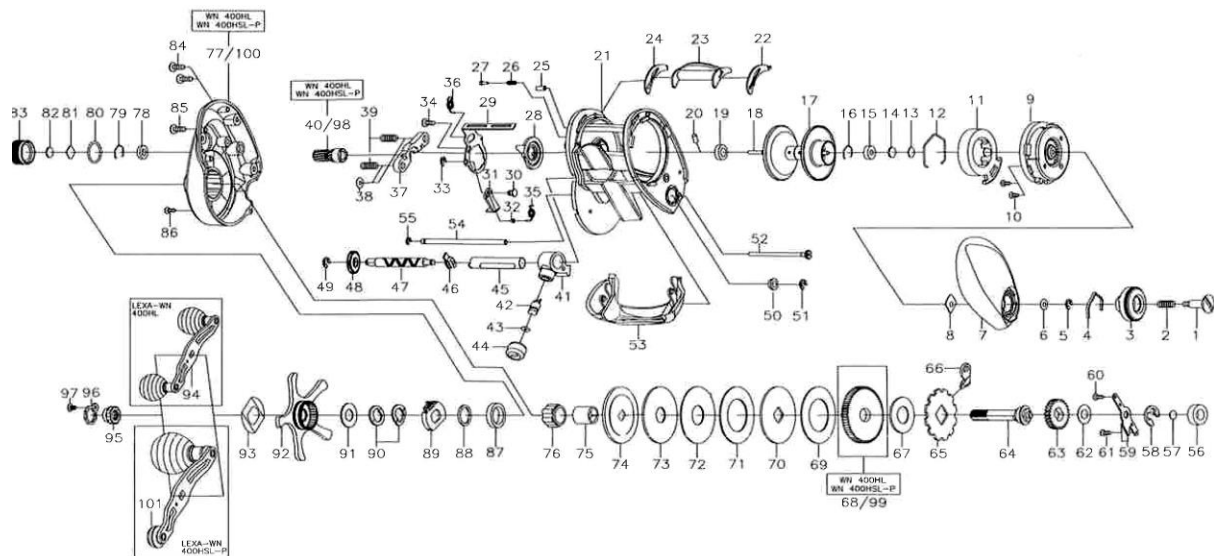

BAITCASTING REEL

LEXA-WN400HL/HSL-P

Please order by parts number, not key number
Veuillez indiquer le numéro de la pièce (Non "Key" No.)

Key No.	Part No.	Part Name	Key No.	Part No.	Part Name
1	460-5620	SET PLATE SCREW	55	200-1160	E-CLIP
2	510-4450	SET PLATE SPRING	56	140-2030	BALL BEARING
3	550-1700	BRAKE ADJ KNOB	57	540-7220	WASHER
4	510-5340	BRAKE CLICK SPRING	58	200-0580	RETAINER
5	200-0530	BRAKE DIAL RETAINER	59	410-2740	PLATE
6	540-5380	WASHER	60	460-5370	SCREW
7	230-259B	RIGHT SIDE PLATE	61	460-5290	SCREW
8	410-2720	BRAKE DIAL RETAINER	62	540-6600	WASHER
9	230-2600	SET PLATE	63	240-2260	OSC GEAR
10	460-3220	SET PLATE SCREW	64	470-2442	DRIVE SHAFT
11	240-2290	MAGNET HOLDER	65	240-3030	A/R RATCHET
12	430-1070	MAGNET HOLDER RET	66	530-0860	A/R PAWL
13	540-8120	SPACER	67	540-6670	WASHER
14	540-8110	SPACER	68	250-1560	DRIVE GEAR
15	140-1790	BALL BEARING	69	540-7100	WASHER
16	430-0440	BEARING RET	70	540-8060	KEY WASHER
17-20	701-3020	SPOOL ASSEMBLY	71	540-9890	WASHER
21	110-1181	FRAME	72	540-8100	KEY WASHER
22	410-2670	SPACER	73	540-8090	DRAG WASHER
23	090-0290	CLUTCH LEVER	74	540-8070	KEY WASHER
24	410-2680	SPACER	75	150-2270	GEAR SHAFT COLLAR
25	400-2570	PIN	76	140-2000	ROLLER CLUTCH
26	510-5310	SPRING	77	701-3080	LEFT SIDE PLATE
27	400-2720	PIN	78	150-2060	BUSHING
28	170-1380	CLUTCH CAM	79	430-1061	BEARING RETAINER
29	410-2730	CLUTCH CAM PLATE	80	430-1000	O'RING
30	400-3310	KICK LEVER PIN	81	540-6460	WASHER
31	330-2950	KICK LEVER	82	540-5980	SPACER
32	210-2410	BUSHING	83	380-1991	CAST CONTROL CAP
33	200-0570	E-CLIP	84	460-5790	SCREW
34	460-1290	SCREW	85	460-7430	SCREW
35	510-5320	KICK LEVER SPRING	86	460-4870	SCRW
36	510-5330	SPRING	87	140-2040	BALL BEARING
37	410-2751	YOKE	88	540-6250	WASHER
38	540-5380	WASHER	89	510-5370	CLICK LEAF SPRING HOLDER
39	510-6040	YOKE SPRING	90	540-6391	WASHER
40	260-2011	PINION GEAR	91	540-9021	WASHER
41	701-3000	LINE GUIDE	92	700-7350	STAR DRAG
42	400-2540	LINE GUIDE PAWL	93	510-3260	LEAF SPRING
43	540-3980	WASHER	94	701-3030	HANDLE ASSEMBLY
44	380-0780	LINE GUIDE NUT	95	380-1930	HANDLE NUT
45	270-0870	LEVEL WIND GUARD	96	410-2500	HANDLE NUT PLATE
46	150-1050	BUSHING	97	460-4260	HANDLE LOCK SCREW
47	470-2430	WORM SHAFT			
48	240-2300	WORM SHAFT GEAR			
49	200-0530	RETAINER			
50	150-2260	BUSHING			
51	200-0580	RETAINER			
52	460-5320	LONG SCREW			
53	550-1721	FRONT PLATE			
54	400-3380	PILLAR			