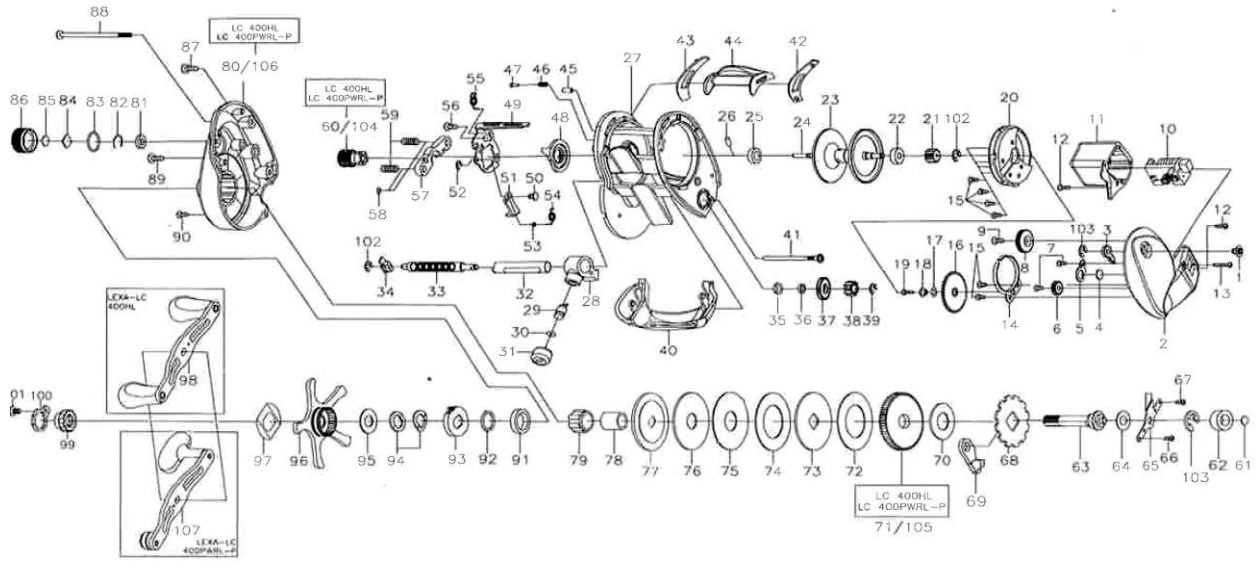

# LEXA-LC400HL/400PWRL-P

Please order by parts number, not key number  
 Veuillez indiquer le numéro de la pièce (Non "Key" No.)

Key No.	Part No.	Part Name	Key No.	Part No.	Part Name
1	330-3050	CLICK BUTTON	58	540-5380	WASHER
2	230-2894	RIGHT SIDE PLATE	59	510-6040	YOKE SPRING
3	190-1271	CLICK PAWL	60	260-2011	PINION GEAR
4	540-5990	SPACER	61	540-7220	WASHER
5	410-3350	PLATE	62	140-2030	BALL BEARING
6	260-2430	GEAR	63	470-2442	DRIVE SHAFT
7	460-2930	SCREW	64	540-6600	WASHER
8	240-2820	COUNTER GEAR	65	410-2740	DRIVE SHAFT PLATE
9	460-5660	COUNTER GEAR SCREW	66	460-5290	SCREW
10	550-6100	COUNTER ASSEMBLY	67	460-5370	SCREW
11	701-2200	COUNTER COVER	68	240-3030	A/R RATCHET
12	460-1980	SCREW	69	530-0860	A/R PAWL
13	460-6030	SCREW	70	540-6670	WASHER
14	510-6310	CLICK SPRING	71	250-1560	DRIVE GEAR
15	460-7470	SET PLATE SCREW	72	540-7100	WASHER
16	240-2340	COG WHEEL	73	540-8060	KEY WASHER
17	540-9770	WASHER	74	540-9890	WASHER
18	210-2580	COLLAR	75	540-8100	KEY WASHER
19	460-4900	SCREW	76	540-8090	DRAG WASHER
20	220-3140	SET PLATE	77	540-8070	KEY WASHER
21	240-3090	SPOOL GEAR	78	150-2270	GEAR SHAFT COLLAR
22	140-1550	BALL BEARING	79	140-2000	ROLLER CLUTCH
23-26	701-2270	SPOOL ASSEMBLY	80	701-2330	LEFT SIDE PLATE
27	110-1184	FRAME	81	150-2060	BUSHING
28	490-1100	LINE GUIDE	82	430-1061	BEARING RETAINER
29	400-2540	LINE GUDE PAWL	83	430-1000	O'RING
30	540-3980	WASHER	84	540-6460	SPACER
31	380-0780	LINE GUIDE NUT	85	540-5980	SPACER
32	270-0870	LEVEL WIND GUARD	86	380-3320	CAST CONTROL CAP
33	470-4550	WORM SHAFT	87	460-5790	SCREW
34	150-1050	BUSHING	88	460-7420	LONG SCREW
35	150-2260	BUSHING	89	460-7430	SCREW
36	210-2610	COLLAR	90	460-4870	SCREW
37	240-3240	WORM SHAFT GEAR	91	140-2040	BALL BEARING
38	240-2950	WORM SHAFT GEAR	92	540-6250	WASHER
39	200-1440	RETAINER	93	510-5370	CLICK LEAF SPRING HOLDER
40	550-1910	FRONT PLATE	94	540-6391	WASHER
41	460-5320	LONG SCREW	95	540-9021	WASHER
42	410-2670	SPACER	96	700-7350	STAR DRAG
43	410-2680	SPACER	97	510-3260	LEAF SPRING
44	090-0290	CLUTCH LEVER	98	701-2300	HANDLE ASSEMBLY
45	400-2570	PIN	99	380-1930	HANDLE NUT
46	510-5310	SPRING	100	410-2500	HANDLE NUT PLATE
47	400-2720	PIN	101	460-4260	HANDLE LOCK SCREW
48	170-1380	CLUTCH CAM	102	200-0530	RETAINER
49	410-2730	CLUTCH CAM PLATE	103	200-0580	RETAINER
50	400-3310	KICK LEVER PIN			
51	330-2950	KICK LEVER			
52	200-0570	E-CLIP			
53	210-2410	COLLAR			
54	510-5320	KICK LEVER SPRING			
55	510-5330	SPRING			
56	460-1290	SCREW			
57	410-2751	YOKE			