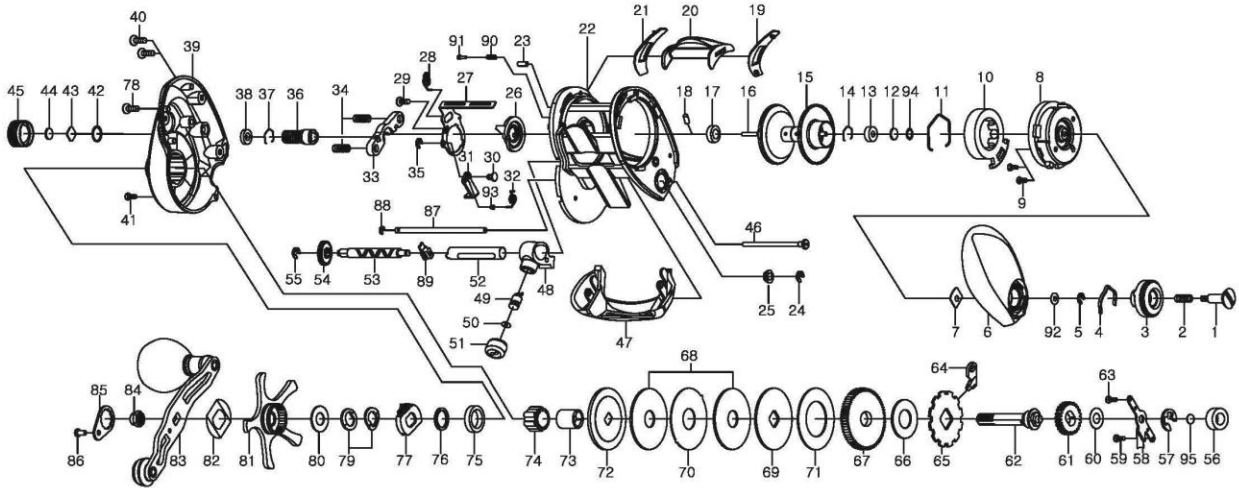

BAITCASTING REEL

LEXA-HD 400XSL-P

Please order by parts number, not key number
 Veuillez indiquer le numéro de la pièce (Non "Key" No.)

KEY No.	PART No.	PART NAME	KEY No.	PART No.	PART NAME
1	460-5620	SET PLT SCREW	50	540-3980	WASHER
2	510-4450	SET PLT SPRING	51	380-0780	LINE GUIDE NUT
3	550-1700	BRAKE ADJ KNOB	52	270-0870	LEVEL WIND GUARD
4	510-5340	BRAKE CLICK SPRING	53	470-2430	WORM SHAFT
5	200-0530	BRAKE DIAL RET (A)	54	240-2300	WORM SHAFT GEAR
6	230-2595	R/S PLT	55	200-0530	GEAR RET
7	410-2720	BRAKE DIAL RET (B)	56	140-2030	BALL BEARING
8	230-2600	SET PLATE	57	200-0580	DRIVE GEAR SHAFT RET
9	460-3220	SCREW	58	410-2740	PLATE
10	240-2290	MAGNET HOLDER	59	460-5290	SCREW
11	430-1070	MAGNET HOLDER RET	60	540-6600	WASHER
12	540-8110	SPACER (A)	61	240-2260	DRIVE GEAR
13	140-1790	BALL BEARING	62	470-2441	DRIVE SHAFT
14	430-0440	BERING RET	63	460-5370	SCREW
15-18	700-9900	SPOOL ASSEMBLY	64	530-0860	A/R PAWL
19	410-2680	SPACER (B)	65	240-3030	A/R RATCHET
20	090-0290	CLUTCH LEVER	66	540-6670	SPACER (F)
21	410-2670	SPACER ©	67	250-1710	DRIVE GEAR
22	110-1180	FRAME	68	540-8090	DRAG WASHER
23	400-2570	PIN	69	540-8060	KEY WASHER
24	200-0580	WORM SHAFT RET	70	540-8100	WASHER
25	150-2260	BUSHING	71	540-7100	WASHER
26	170-1380	CLUTCH CAM	72	540-8070	TOP WASHER
27	410-2730	PLATE	73	150-2270	GEAR SHAFT COLLAR
28	510-5300	SPRING	74	140-2000	ROLLER CLUTCH
29	460-1290	SCREW	75	140-2040	BALL BEARING
30	400-3310	KICK LEVER PIN	76	540-6250	SPACING WASHER
31	330-2950	KICK LEVER	77	510-5370	PLATE
32	510-5320	KICK LEVER SPRING	78	460-7070	SCREW
33	410-2750	YOKE	79	540-6390	DRAG SPRING WASHER
34	510-6040	YOKE SPRING	80	540-9020	WASHER
35	200-0570	E-CLIP	81	700-7340	STAR DRAG
36	260-2211	PINION GEAR	82	510-3260	LEAF SPRING (B)
37	430-1061	BEARING RET	83	700-9950	HANDLE ASSEMBLY
38	150-2060	BUSHING	84	380-1441	HANDLE NUT
39	230-2585	L/S PLT	85	410-2500	HANDLE NUT PLT
40	460-7040	SCREW	86	460-4260	SCREW
41	460-5600	SCREW	87	400-3380	PILLAR
42	430-1000	O-RING	88	200-1160	E-CLIP
43	540-6460	SPACER	89	150-1050	BUSHING
44	540-5980	SPACER	90	510-5310	SPRING
45	380-1990	CAST CONTROL CAP	91	400-2720	PIN
46	460-5320	LONG SCREW	92	540-5380	WASHER
47	550-1725	FRONT PLT	93	210-2410	BUSHING
48	490-1100	LINE GUIDE	94	540-8120	WASHER
49	400-2540	LINE GUIDE PALW	95	540-7220	WASHER