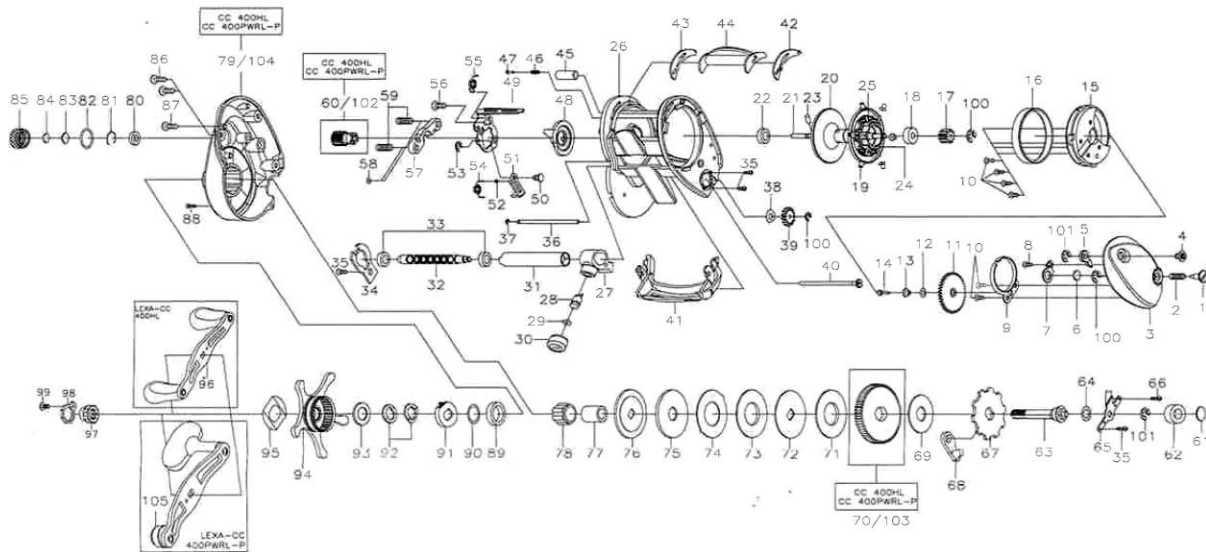

## LEXA-CC400HL/400PWRL-P

Please order by parts number, not key number  
 Veuillez indiquer le numéro de la pièce (Non "Key" No.)

Key No.	Part No.	Part Name	Key No.	Part No.	Part Name
1	460-7440	SET PLATE SCREW	58	540-5380	WASHER
2	510-4450	SET PLATE SPRING	59	510-6040	YOKE SPRING
3	230-2964	RIGHT SIDE PLATE	60	260-2011	WASHER
4	330-3050	CLICK BUTTON	61	540-7220	WASHER
5	190-1271	CLICK PAWL	62	140-2030	BALL BEARING
6	540-5990	SPACER A	63	470-2442	DRIVE SHAFT
7	410-3350	PLATE	64	540-6600	WASHER
8	460-2580	SCREW	65	410-2740	DRIVE SHAFT PLATE
9	510-6310	CLICK SPRING	66	460-5370	SCREW
10	460-7470	SET PLATE SCREW	67	240-3030	A/R RATCHET
11	240-2340	COG WHEEL	68	530-0860	ANTI-REVERSE PAWL
12	540-9770	WASHER	69	540-6670	WASHER
13	210-2580	COLLAR	70	250-1560	DRIVE GEAR
14	460-4900	SCREW	71	540-7100	WASHER
15	220-3150	SET PLATE	72	540-8060	KEY WASHER
16	430-1131	RING HOLDER	73	540-9890	WASHER
17	240-3090	SPOOL GEAR	74	540-8100	KEY WASHER
18	140-1550	BALL BEARING	75	540-8090	DRAG WASHER
19	210-2670	BRAKE COLLAR	76	540-8070	KEY WASHER
20-25	701-2360	SPOOL ASSEMBLY	77	150-2270	GEAR SHAFT COLLAR
26	110-1184	FRAME	78	140-2000	ROLLER CLUTCH
27	490-1100	LINE GUIDE	79	701-2890	LEFT SIDE PLATE
28	400-2540	LINE GUIDE PAWL	80	150-2060	BUSHING
29	540-3980	WASHER	81	430-1061	BEARING RETAINER
30	380-0780	LINE GUIDE NUT	82	430-1000	O RING
31	270-0930	LEVEL WIND GUARD	83	540-6460	WASHER
32	470-4570	WORM SHAFT	84	540-5980	SPACER (D)
33	140-0970	BALL BEARING	85	380-3320	CAST CONTROL CAP
34	410-3370	PLATE	86	460-5790	SCREW
35	460-5290	SCREW	87	460-7430	SCREW
36	400-3380	PILLAR	88	460-4870	SCREW
37	200-1160	RETAINER	89	140-2040	BALL BEARING
38	540-9750	WASHER	90	540-6250	WASHER
39	240-3240	WORM SHAFT GEAR (B)	91	510-5370	CLICK LEAF SPRING HOLDER
40	460-5320	LONG SCREW	92	540-6391	WASHER
41	550-1724	FRONT PLATE	93	540-9021	WASHER
42	410-2680	SPACER B	94	700-7350	STAR DRAG
43	410-2670	SPACER C	95	510-3260	LEAF SPRING
44	090-0290	CLUTCH LEVER	96	701-2300	HANDLE ASSEMBLY
45	400-2570	PIN	97	380-1930	HANDLE NUT
46	510-5310	SPRING	98	410-2500	HANDLE NUT PLATE
47	400-2720	PIN	99	460-4260	HANDLE LOCK SCREW
48	170-1380	CLUTCH CAM	100	200-0530	RET
49	410-2730	CLUTCH CAM PLATE	101	200-0580	RET
50	400-3310	KICK LEVER PIN			
51	330-2950	KICK LEVER			
52	210-2410	BUSHING			
53	200-0570	E-CLIP			
54	510-5320	KICK LEVER SPRING			
55	510-5330	SPRING			
56	460-1290	SCREW			
57	410-2751	YOKE			