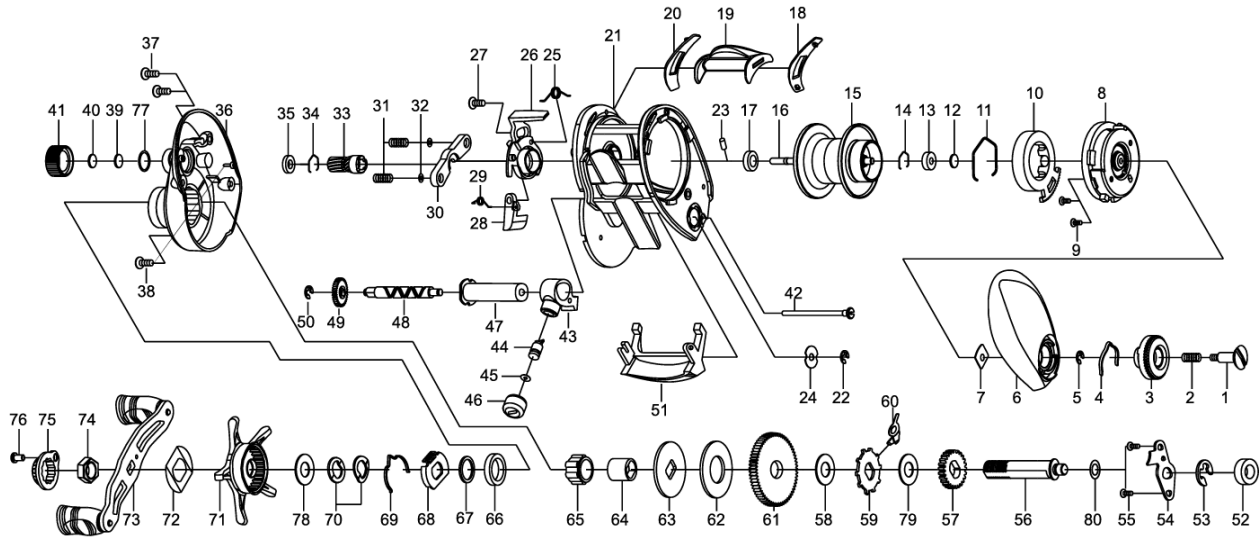

# EXCELER 100HLA/100HSLA

Please order by parts number, not key number  
 Veuillez indiquer le numéro de la pièce (Non "Key" No.)

Key No.	Part No.	Part Name
1	460-5410	SET PLT SCREW
2	510-4450	SET PLT SPRING
3	550-1610	BRAKE ADJ KNOB
4	510-5180	BRAKE CLICK SPRING
5	200-0530	BRAKE DIAL RET A
6	230-2330	R/S PLATE
7	410-1911	BRAKE DIAL RET B
8	220-3010	SET PLATE
9	460-3220	SCREW
10	240-1952	MAGNET HOLDER
11	430-1070	MAGNET HOLDE RET
12	540-5990	SPACER A
13	140-1650	BALL BEARING A
14	430-1061	BEARING RET
15-17	700-9570	SPOOL
18	410-2150	SPACER B
19	090-0260	CLUTCH LEVER
20	410-2140	SPACER C
21	110-1110	FRAME
22	200-0530	BRAKE DIAL RET
23	400-2250	SPOOL PIN
24	540-6060	WORM SHAFT WASHER
25	510-5070	CLUTCH CAM SPRING
26	170-1330	CLUTCH CAM
27	460-1290	SCREW
28	330-2830	CLUTCH TRIM PLATE
29	510-5080	CLUTCH TRIM PLATE SPRING
30	410-1920	YOKE
31	510-4770	YOKE SPRING
32	540-6020	WASHER
33	260-1691	PINION GEAR
34	430-1061	BEARING RET
35	140-1280	BALL BEARING C
36	230-2280	L/S PLATE
37	460-7010	SCREW
38	460-5520	SCREW
39	540-6850	SPACER D
40	540-4340	SPACER E
41	380-1790	CAST CONTROL CAP
42	460-5170	LONG SCREW
43	490-1080	LINE GUIDE
44	400-2540	LINE GUIDE NUT
45	540-3980	OSC PAWL WASHER

EXCELER 100HSLA		
Key No.	Part No.	Part Name
15-17	700-9571	SPOOL
33	260-1910	PINION GEAR
36	230-2281	L/S PLATE
61	250-1470	DRIVE GEAR