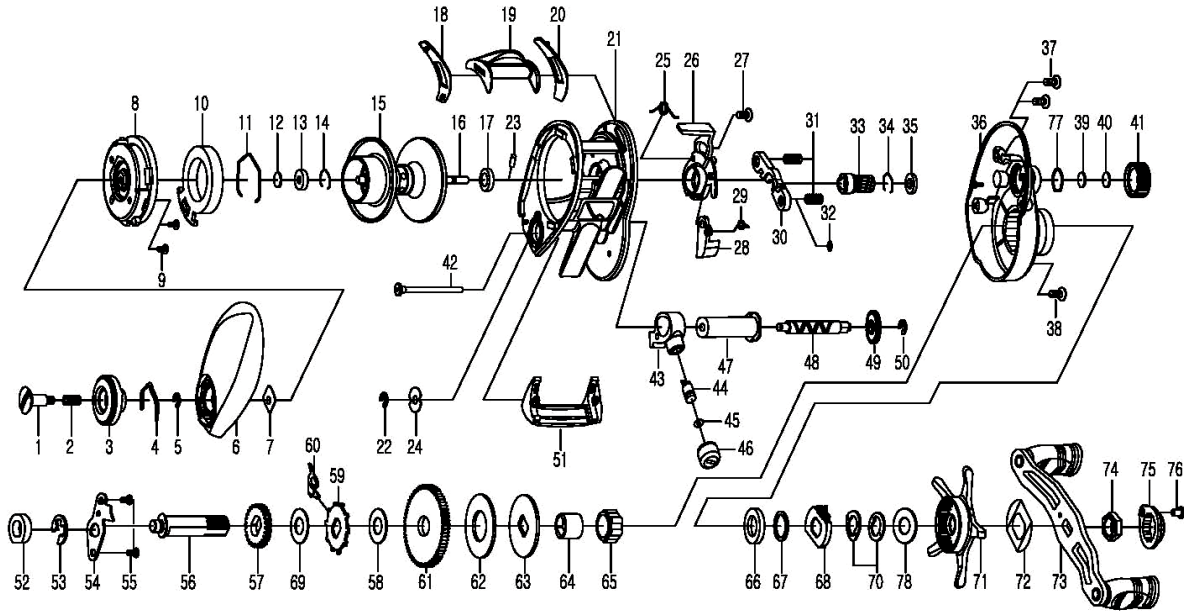

BAITCASTING REEL

AIRD COASTAL 100HA/100HSA

Please order by parts number, not key number
 Veuillez indiquer le numéro de la pièce (Non "Key" No.)

Key No.	Part No.	Part Name
1	460-5410	SET PLT SCREW
2	510-4450	SET PLT SPRING
3	550-1611	BRAKE ADJ' KNOB
4	510-5060	BRAKE CLICK SPRING
5	200-0530	RETAINER (A)
6	230-2732	L/S PLATE
7	410-1911	BRAKE DIAL RETAINER (B)
8	220-3031	SET PLATE
9	460-7080	SCREW
10	240-1952	MAGNET HOLDER
11	430-1070	MAGNET HOLDER RET
12	540-7170	SPACER (A)
13	140-1500	BALL BEARING (A)
14	430-1061	BEARING RETAINER
15-17,23	700-9770	SPOOL ASSEMBLY
18	410-2150	CLUTCH LEVER PLT (B)
19	090-0261	CLUTCH LEVER
20	410-2140	CLUTCH LEVER PLT ©
21	110-2082	FRAME ASSEMBLY
22	200-0530	RETAINER
23	400-2250	SPOOL PIN
24	540-6060	WORM SHAFT WASHER
25	510-5390	CLUTCH CAM SPRING (A)
26	170-1280	CLUTCH CAM
27	460-5440	SCREW
28	330-2820	CLUTCH TRIP PLATE
29	510-5050	CLUTCH CAM SPRING (B)
30	410-1890	YOKE
31	510-4770	YOKE SPRING
32	540-6020	WASHER (B)
33	260-1670	PINION GEAR
34	430-1061	BEARING RETAINER
35	150-3020	BUSHING
36	230-2704	R/S PLATE
37	460-1570	SCREW
38	460-5450	SCREW
39	540-6850	SPACER (D)
40	540-4340	SPACER (E)
41	380-2020	CAST CONTROL CAP
42	400-2531	LONG SCREW
43	490-1080	LINE GUIDE